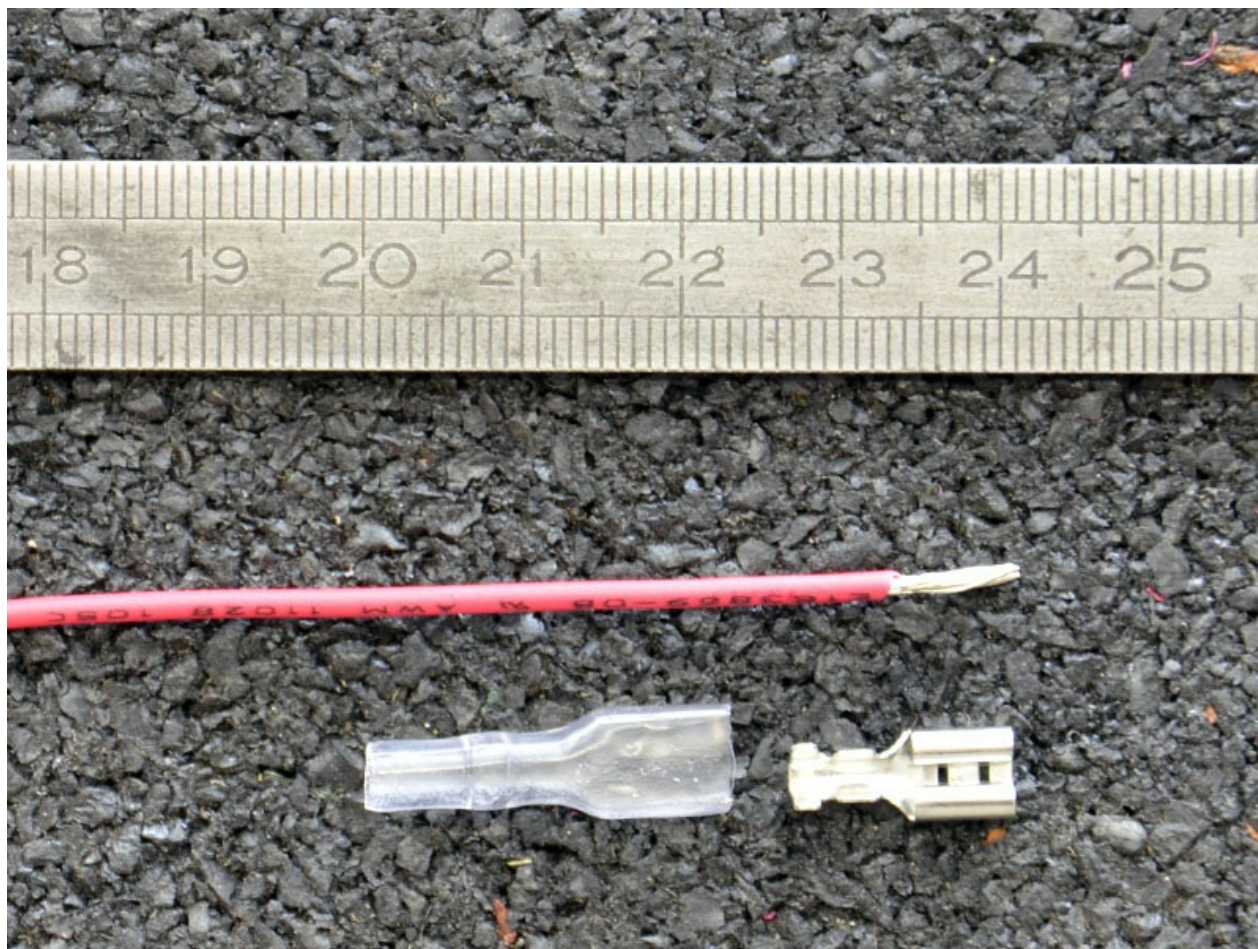

Fichier:Plug-11.jpg

Pas de plus haute résolution disponible.


Historique du fichier

Cliquer sur une date et heure pour voir le fichier tel qu'il était à ce moment-là.

	Date et heure	Vignette	Dimensions	Utilisateur	Commentaire
actuel	21 juillet 2016 à 12:39		800 × 600 (205 Kio)	EmmanuelGilloz (discussion | contributions)	

Vous ne pouvez pas remplacer ce fichier.

Utilisation du fichier

Les 2 pages suivantes utilisent ce fichier :

FoldaRap 2.5 : imprimante 3D facilement transportable

FoldaRap 2.5 : imprimante 3D facilement transportable/fr

Métadonnées

Ce fichier contient des informations supplémentaires, probablement ajoutées par l'appareil photo numérique ou le numériseur utilisé pour le créer. Si le fichier a été modifié depuis son état original, certains détails peuvent ne pas refléter entièrement l'image modifiée.

Fabricant de l'appareil photo	NIKON CORPORATION
Modèle de l'appareil photo	NIKON D7000