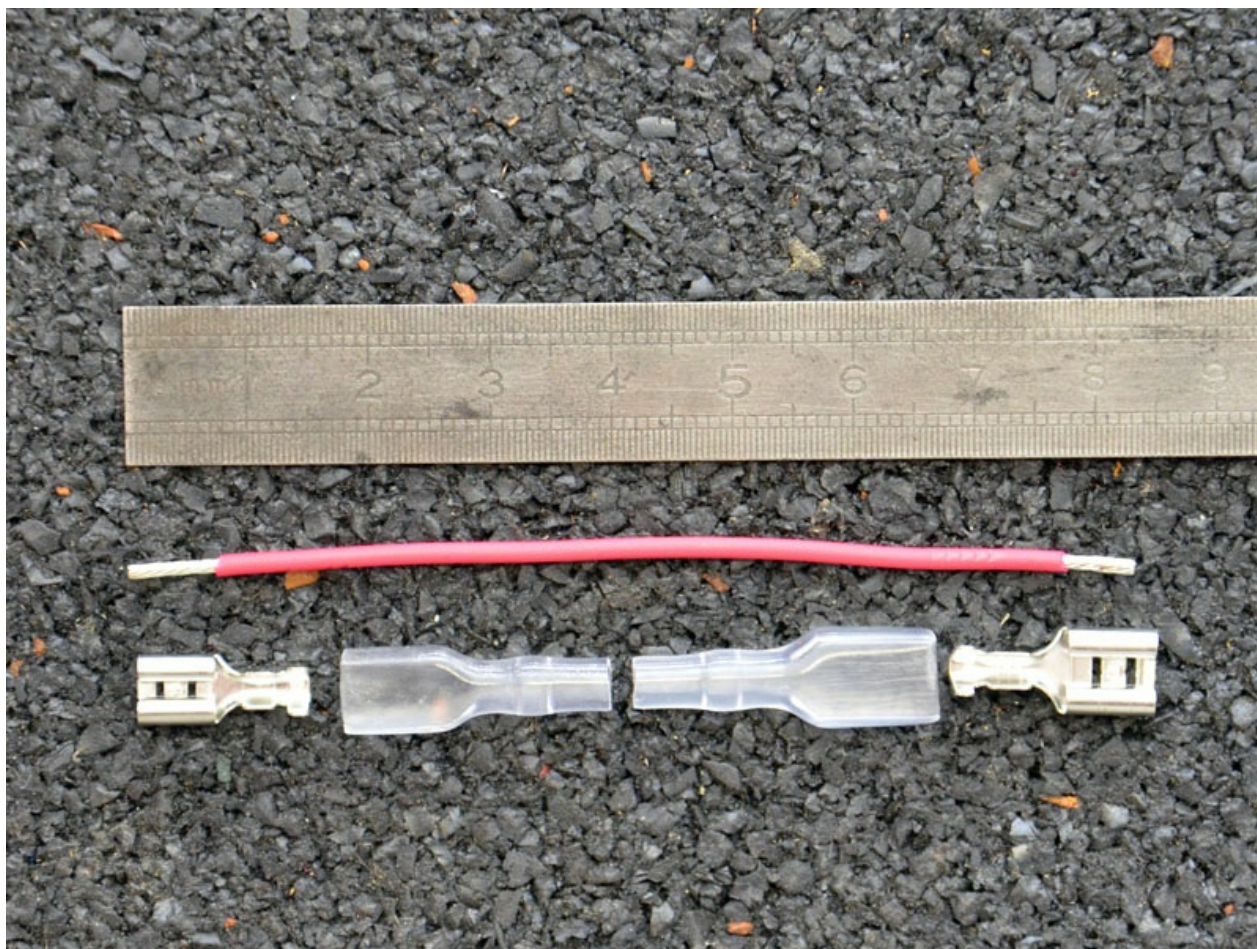

Fichier:Plug-1.jpg

Pas de plus haute résolution disponible.


Historique du fichier

Cliquer sur une date et heure pour voir le fichier tel qu'il était à ce moment-là.

	Date et heure	Vignette	Dimensions	Utilisateur	Commentaire
actuel	21 juillet 2016 à 12:29		800 × 600 (213 Kio)	EmmanuelGilloz (discussion | contributions)	

Vous ne pouvez pas remplacer ce fichier.

Utilisation du fichier

Les 2 pages suivantes utilisent ce fichier :

FoldaRap 2.5 : imprimante 3D facilement transportable

FoldaRap 2.5 : imprimante 3D facilement transportable/fr

Métadonnées

Ce fichier contient des informations supplémentaires, probablement ajoutées par l'appareil photo numérique ou le numériseur utilisé pour le créer. Si le fichier a été modifié depuis son état original, certains détails peuvent ne pas refléter entièrement l'image modifiée.

Fabricant de l'appareil photo	NIKON CORPORATION
Modèle de l'appareil photo	NIKON D7000