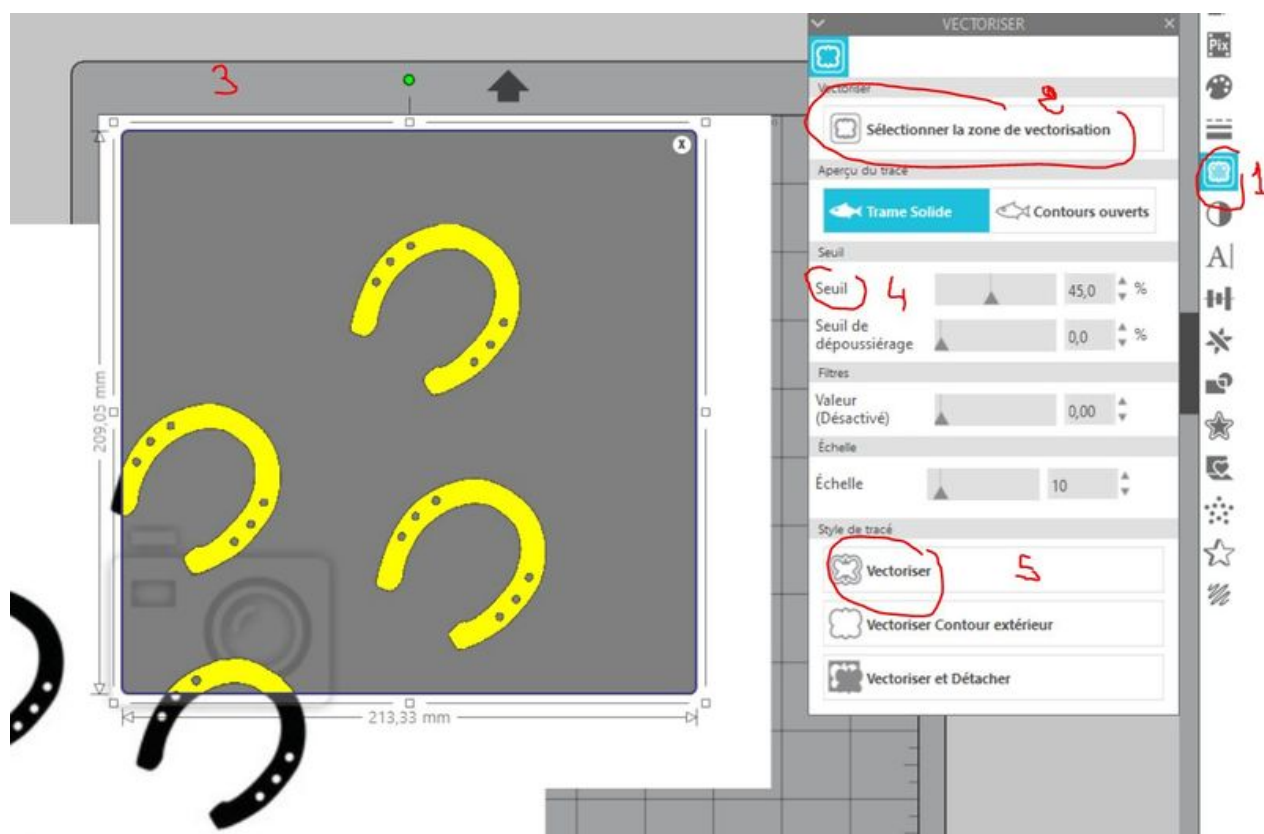

# Fichier:Plotter de d coupe vectorisation-v2.JPG



Plotter\_de\_d\_coupe\_vectorisation-v2

## Historique du fichier

Cliquer sur une date et heure pour voir le fichier tel qu'il était à ce moment-là.

	Date et heure	Vignette	Dimensions	Utilisateur	Commentaire
actuel	19 janvier 2021 à 17:17		1 229 × 807 (99 Kio)	Pointcarré (discussion   contributions)	Plotter_de_d_coupe_vectorisation-v2