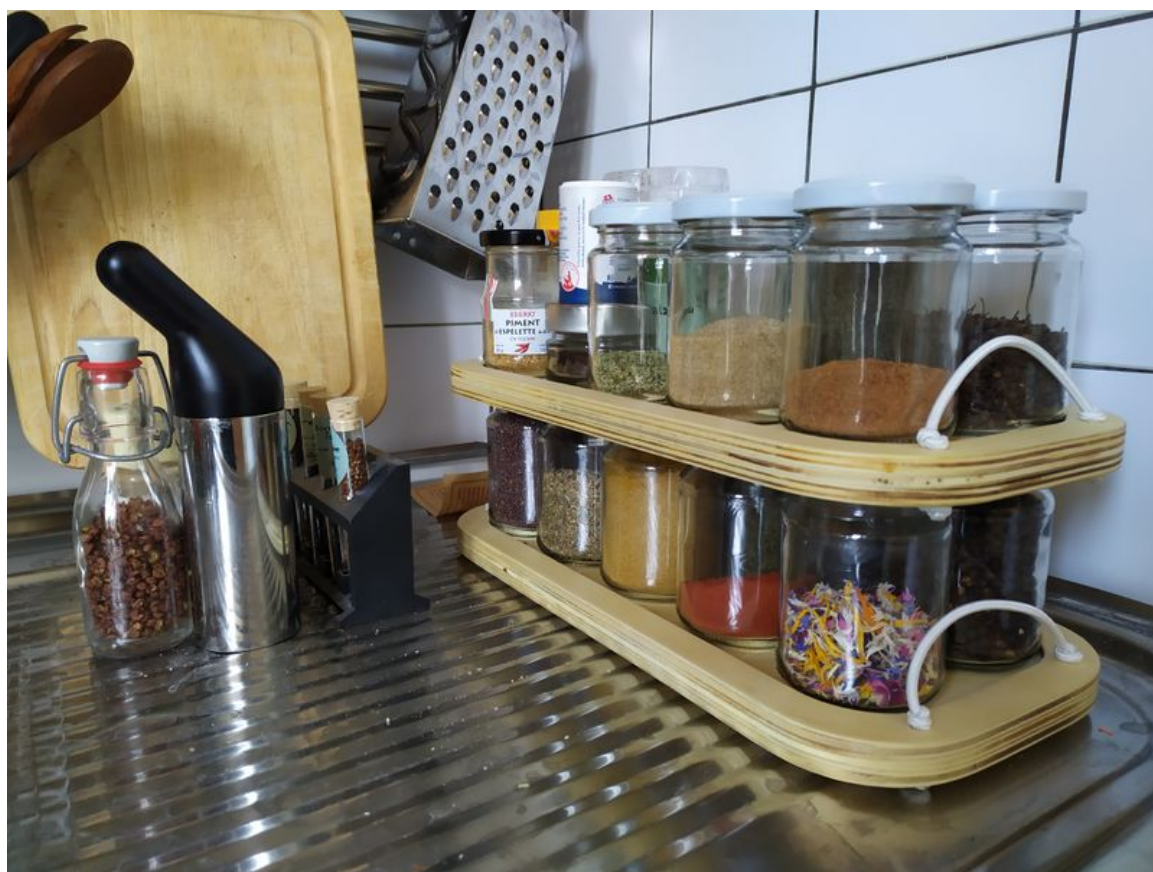

Fichier:Plateaux pour pices IMG 20200215 154533.jpg



Plateaux_pour_pices_IMG_20200215_154533

Historique du fichier

Cliquer sur une date et heure pour voir le fichier tel qu'il était à ce moment-là.

	Date et heure	Vignette	Dimensions	Utilisateur	Commentaire
actuel	16 février 2020 à 12:27		4 000 × 3 000 (4,65 Mio)	RichardSaunier (discussion contributions)	Plateaux_pour_pices_IMG_20200215_154533