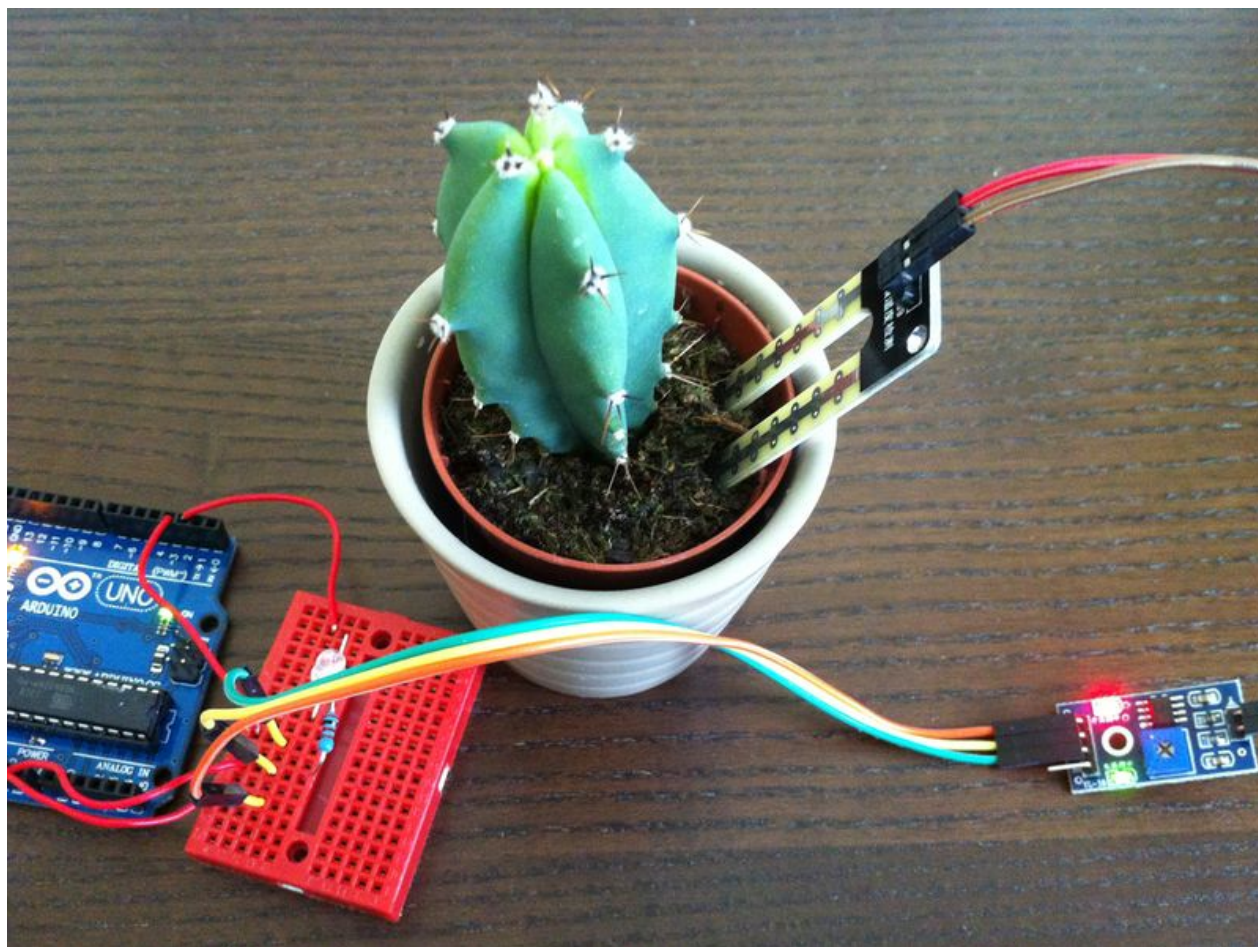

Fichier:Plante connect e Final-01.jpg



Fichier téléversé avec MsUpload

Historique du fichier

Cliquer sur une date et heure pour voir le fichier tel qu'il était à ce moment-là.

	Date et heure	Vignette	Dimensions	Utilisateur	Commentaire
actuel	29 septembre 2016 à 17:54		2 592 × 1 936 (1,26 Mio)	Clément (discussion contributions)	Fichier téléversé avec MsUpload
	29 septembre 2016 à 17:13		2 592 × 1 936 (1,26 Mio)	Letmeknow (discussion contributions)	Fichier téléversé avec MsUpload

créer. Si le fichier a été modifié depuis son état original, certains détails peuvent ne pas refléter entièrement l'image modifiée.

Fabricant de l'appareil photo	Apple
Modèle de l'appareil photo	iPhone 4
Temps d'exposition	1/15 s (0,0666666666666667 s)
Ouverture	f/2,8
Sensibilité ISO	320
Date de la prise originelle	10 août 2013 à 12:36
Longueur focale	3,85 mm
Latitude	48° 50' 8,4" N
Longitude	2° 17' 17,4" E
Altitude	46,098 mètres au-dessus du niveau de la mer
Orientation	Normale
Résolution horizontale	72 ppp
Résolution verticale	72 ppp
Logiciel utilisé	6.1.3
Date de modification du fichier	10 août 2013 à 12:36
Positionnement YCbCr	Centré
Programme d'exposition	Programme normal
Version EXIF	2.21
Date de la numérisation	10 août 2013 à 12:36
Signification de chaque composante	1. Y 2. Cb 3. Cr 4. N'existe pas
vitesse d'obturation de l'APEX	3,9112
Ouverture de l'APEX	2,970853573907
Luminance APEX	0,59963532169836
Mode de mesure	Modèle
Flash	Flash non déclenché, mode automatique
Version FlashPix prise en charge	0 100
Espace colorimétrique	sRGB
Type de capteur	Capteur de couleur à une puce
Mode d'exposition	Automatique
Balance des blancs	Automatique
Longueur focale pour un film 35 mm	35 mm
Type de capture de la scène	Standard
Heure GPS (horloge atomique)	10:36
Référence pour la direction de l'image	Nord vrai
Direction de l'image	271,8347826087