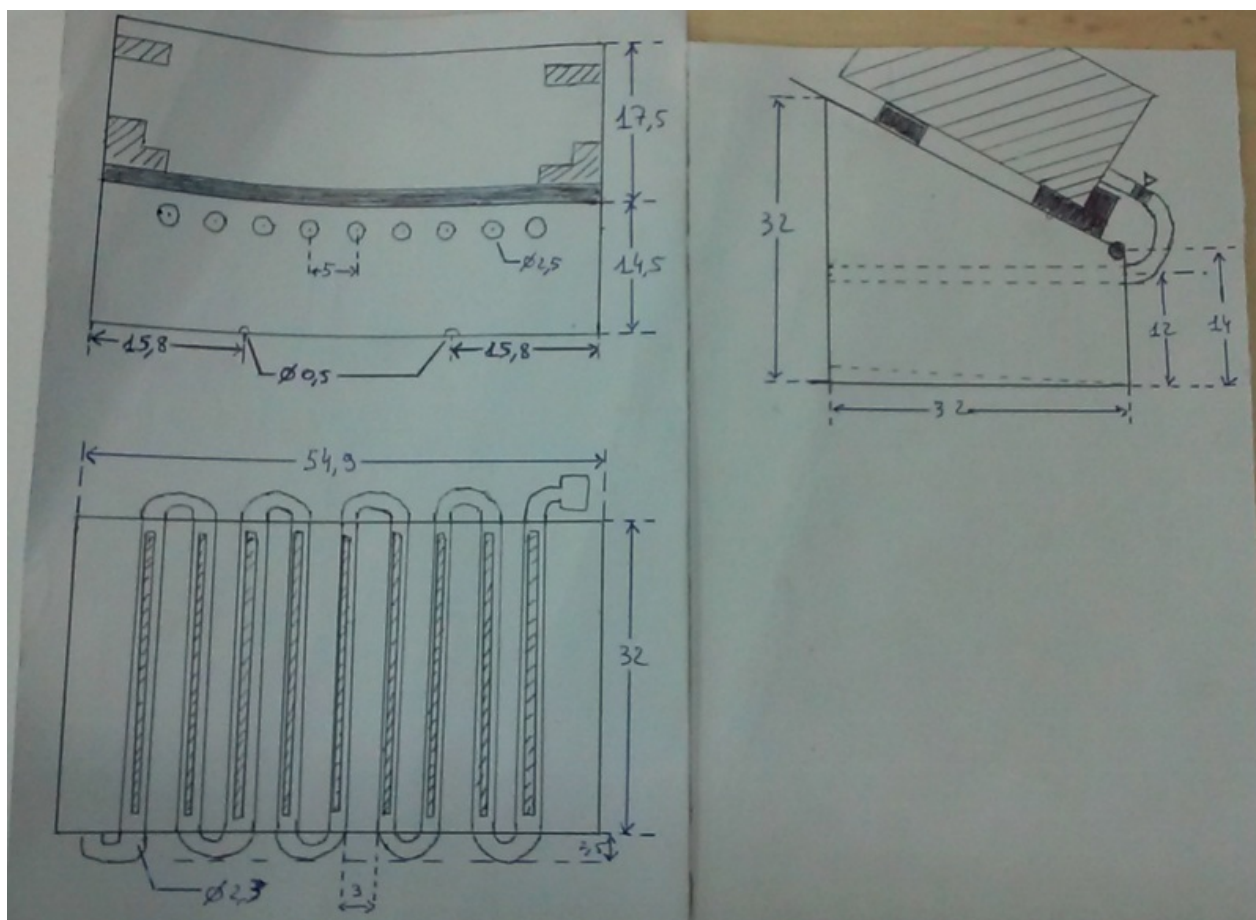

Fichier:Plans.PNG



Historique du fichier

Cliquer sur une date et heure pour voir le fichier tel qu'il était à ce moment-là.

	Date et heure	Vignette	Dimensions	Utilisateur	Commentaire
actuel	19 juin 2016 à 14:55		910 × 661 (1,02 Mio)	Charlafroid (discussion contributions)	

Vous ne pouvez pas remplacer ce fichier.

Utilisation du fichier

La page suivante utilise ce fichier :

Désalinisateur solaire à concentration

Métadonnées

Ce fichier contient des informations supplémentaires, probablement ajoutées par l'appareil photo numérique ou le numériseur utilisé pour le créer. Si le fichier a été modifié depuis son état original, certains détails peuvent ne pas refléter entièrement l'image modifiée.

Résolution horizontale	37,79 p/cm
Résolution verticale	37,79 p/cm