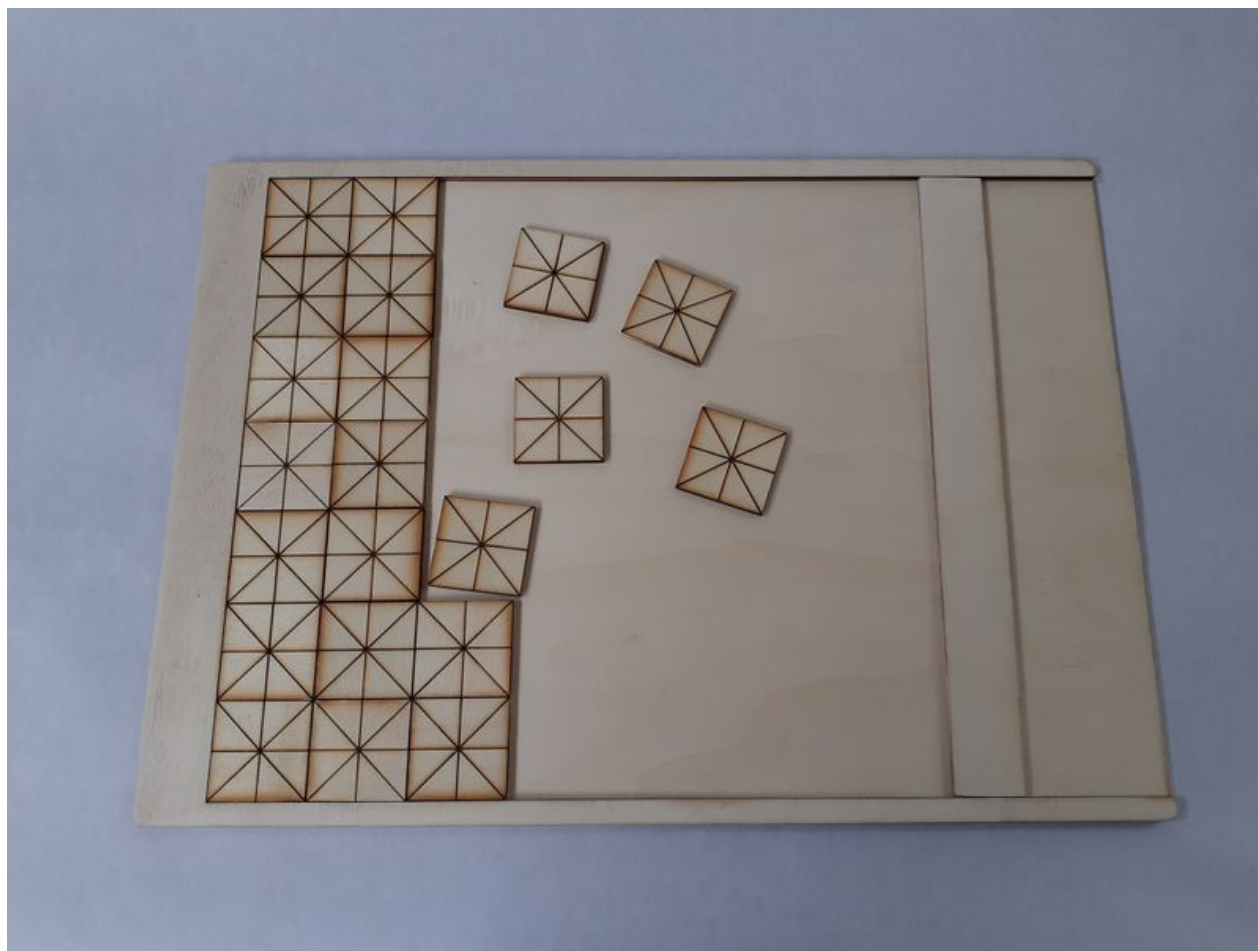

# Fichier:Planche plis PROSTG planchepli 1 .jpg



Planche\_\_plis\_PROSTG\_planchepli\_1\_

## Historique du fichier

Cliquer sur une date et heure pour voir le fichier tel qu'il était à ce moment-là.

	Date et heure	Vignette	Dimensions	Utilisateur	Commentaire
actuel	21 mai 2022 à 08:53		4 128 × 3 096 (4,02 Mio)	Prost Gwenael (discussion   contributions)	Planche__plis_PROSTG_planchepli_1_
	21 mai 2022 à 08:49		3 096 × 4 128 (3,25 Mio)	Prost Gwenael (discussion   contributions)	Planche__plis_PROSTG_planchepli_1_