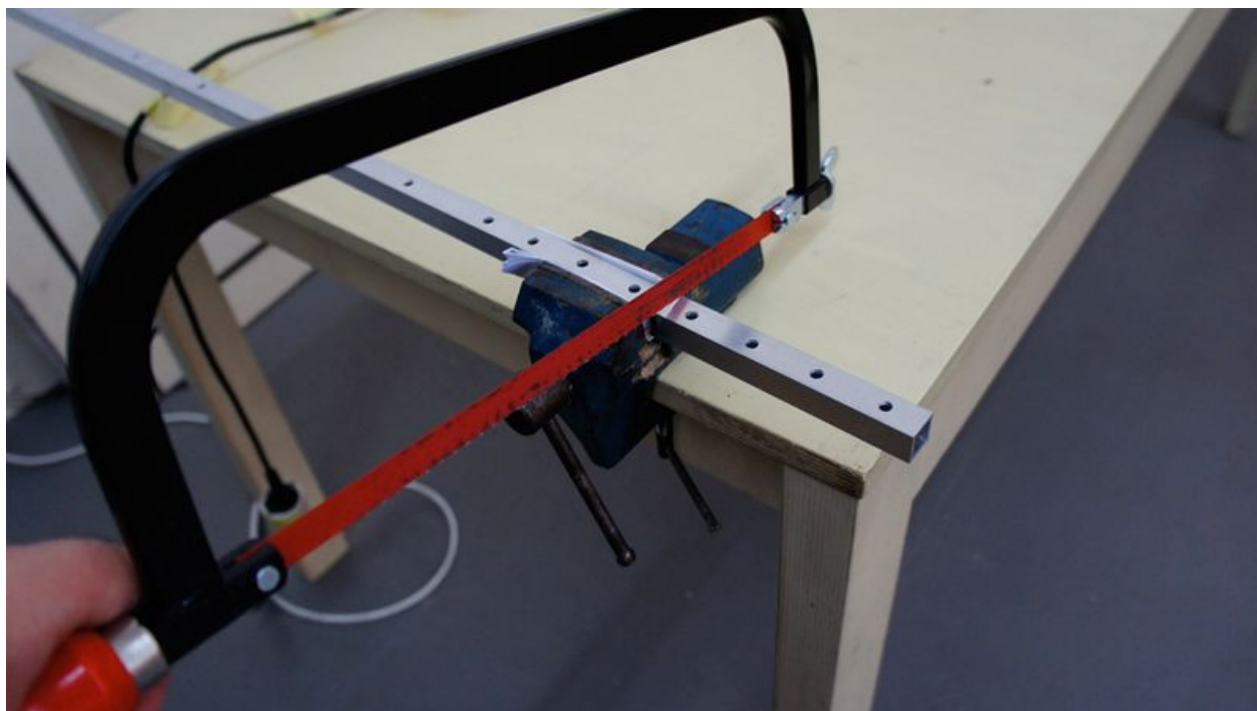

# Fichier:Planche d quilibre bb1-step-8.jpg



Fichier téléversé avec MsUpload