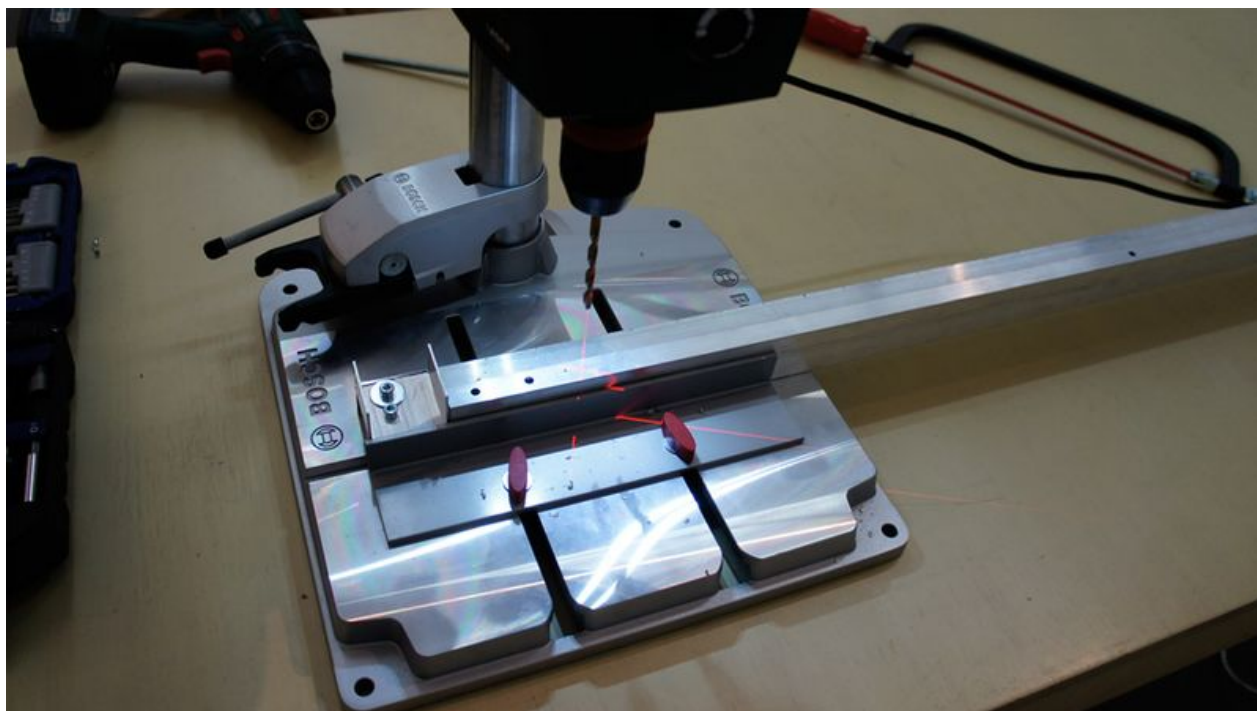

# Fichier:Planche d quilibre bb1-step-7.jpg



Fichier téléversé avec MsUpload