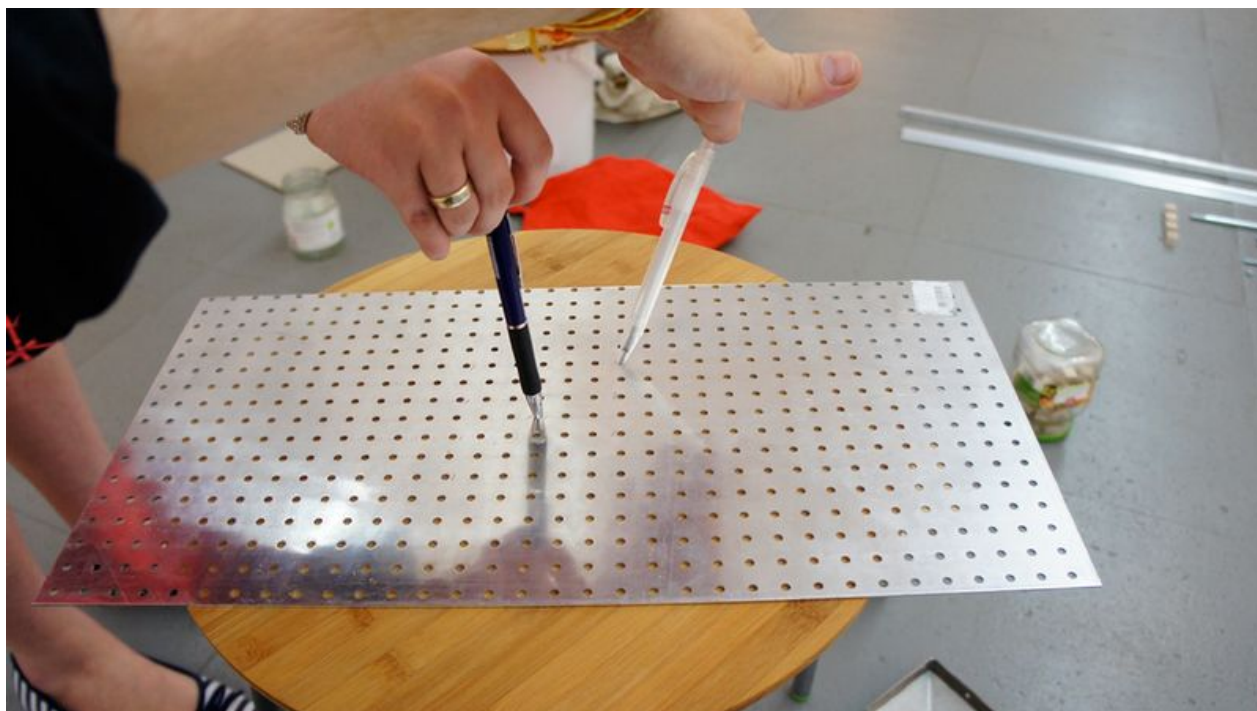

Fichier:Planche d quilibre bb1-step-5.jpg



Fichier téléversé avec MsUpload

Historique du fichier

Cliquer sur une date et heure pour voir le fichier tel qu'il était à ce moment-là.

	Date et heure	Vignette	Dimensions	Utilisateur	Commentaire
actuel	24 octobre 2016 à 16:33		1 000 × 561 (172 Kio)	Mifactori (discussion contributions)	Fichier téléversé avec MsUpload