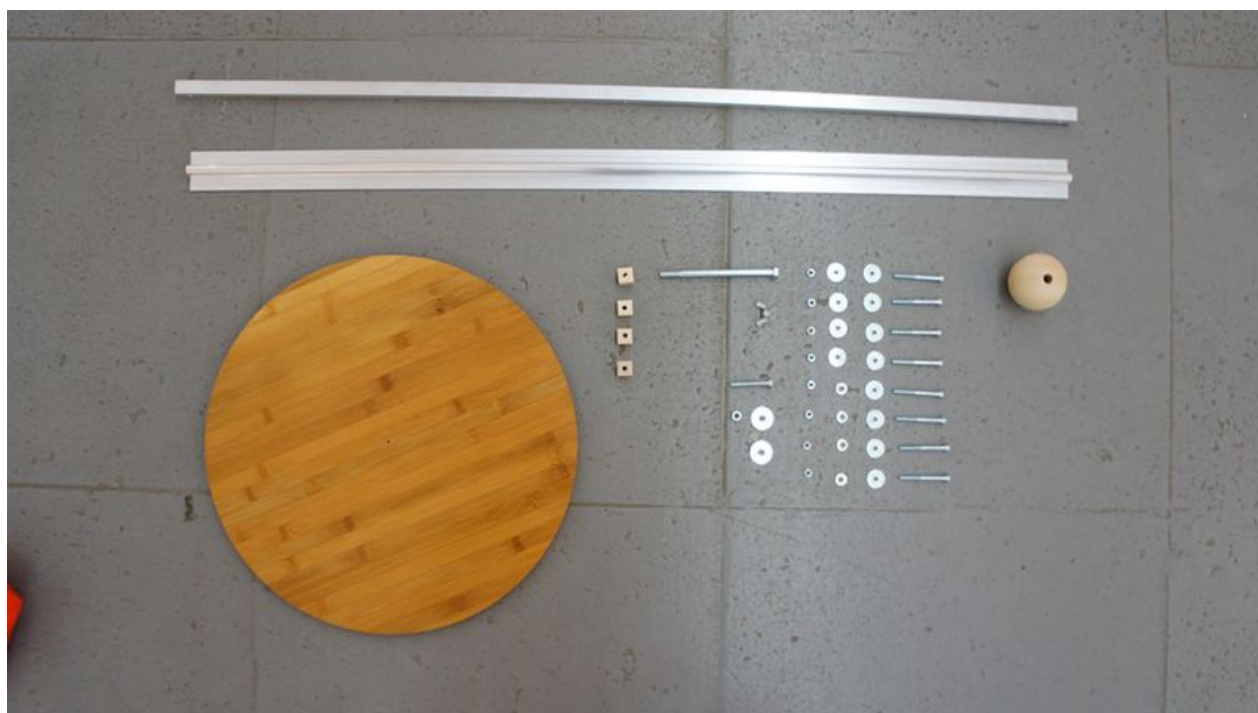

Fichier:Planche d quilibre bb1-step-4.jpg



Fichier téléversé avec MsUpload