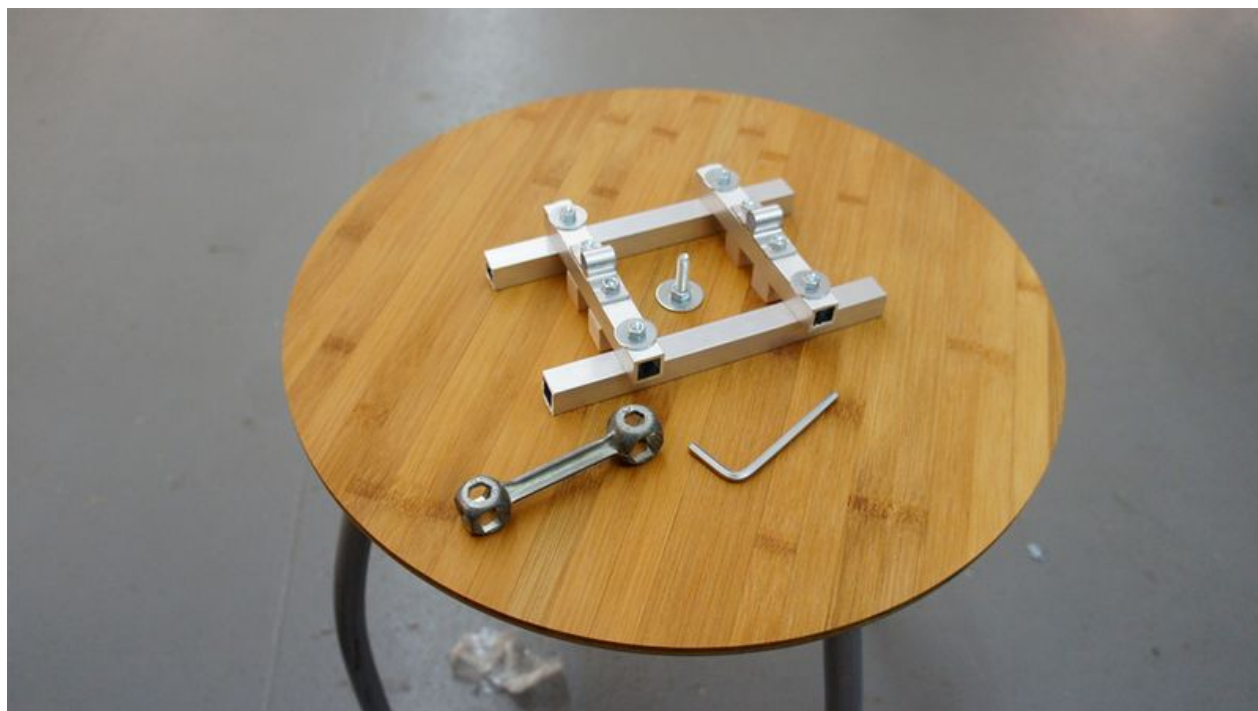

Fichier:Planche d quilibre bb1-step-29.jpg



Fichier téléversé avec MsUpload