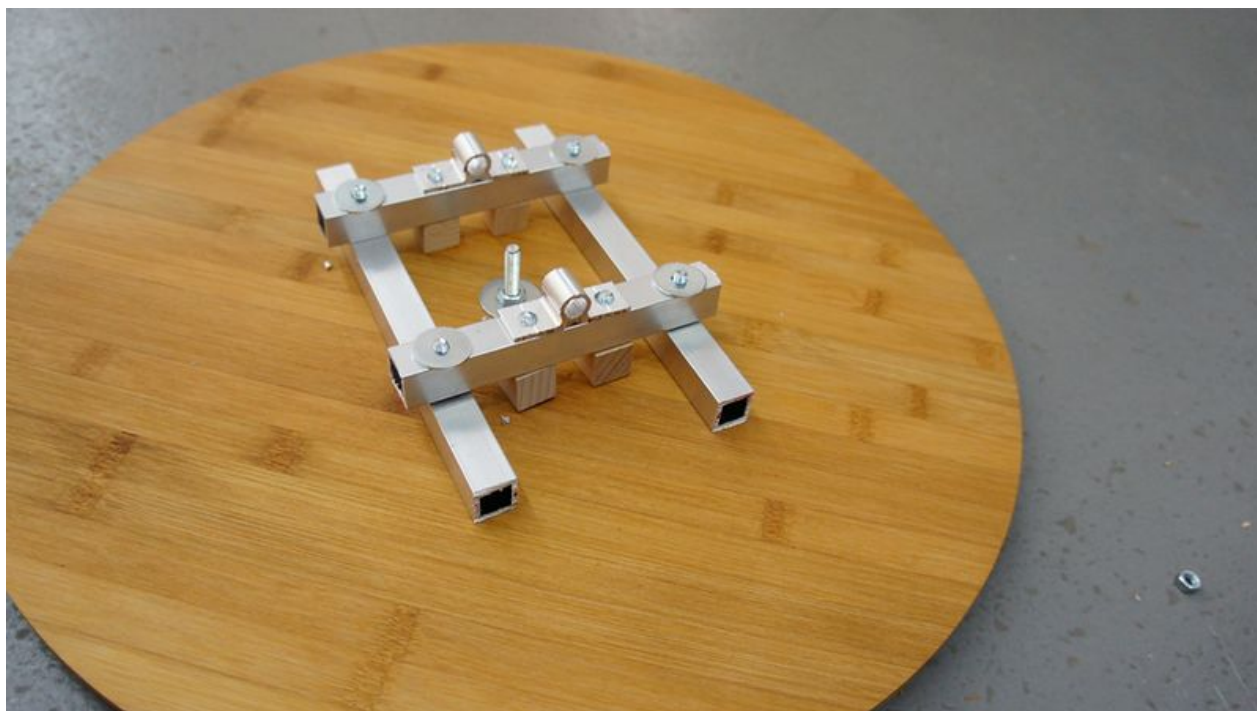

Fichier:Planche d quilibre bb1-step-28.jpg



Fichier téléversé avec MsUpload