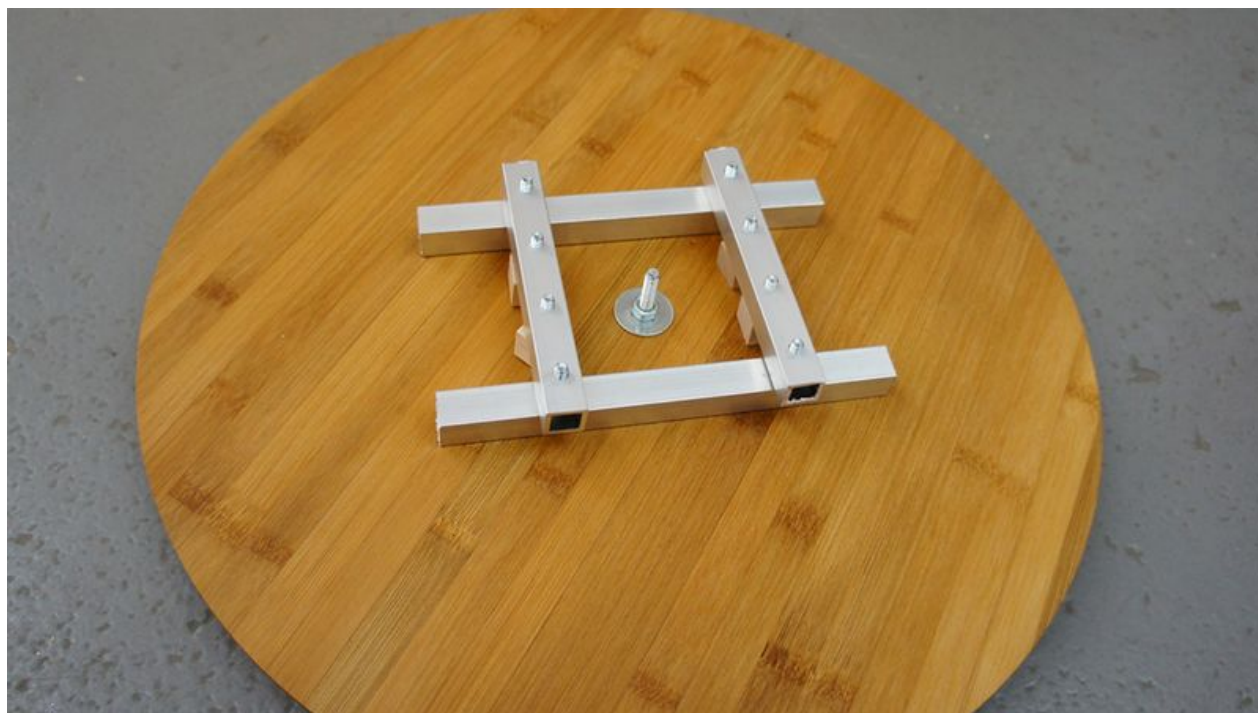

Fichier:Planche d quilibre bb1-step-27.jpg



Fichier téléversé avec MsUpload