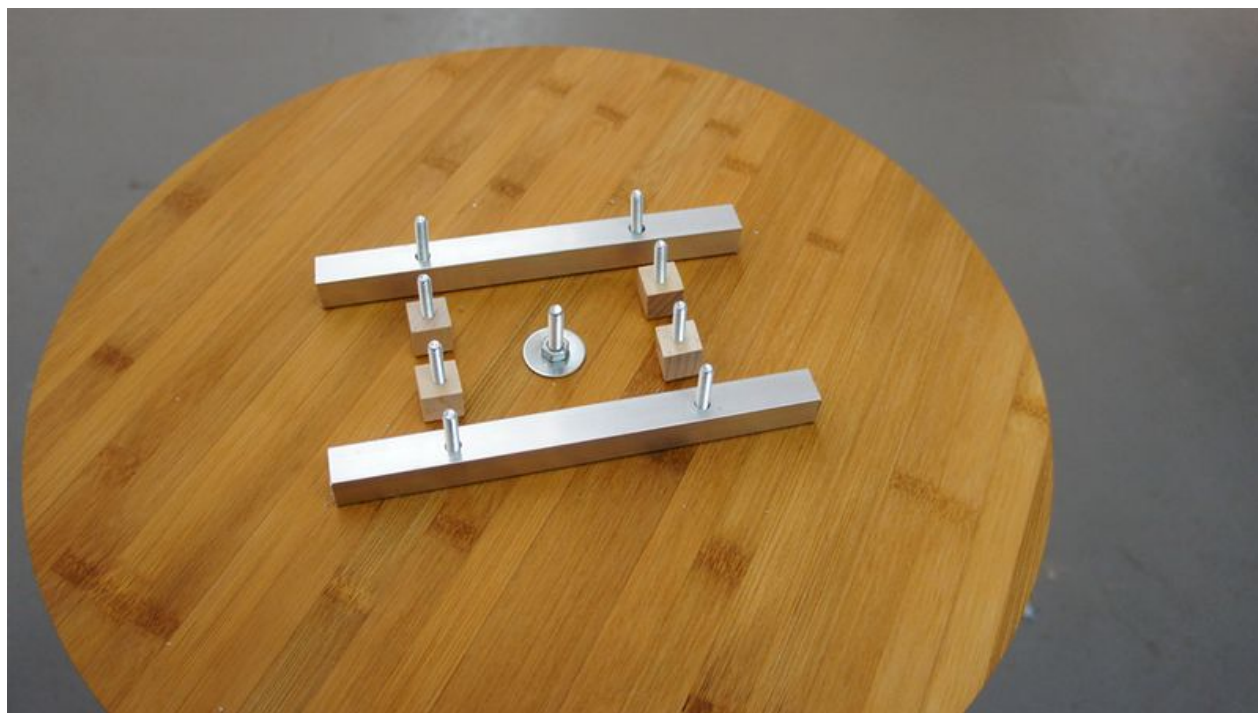

# Fichier:Planche d quilibre bb1-step-26.jpg



Fichier téléversé avec MsUpload