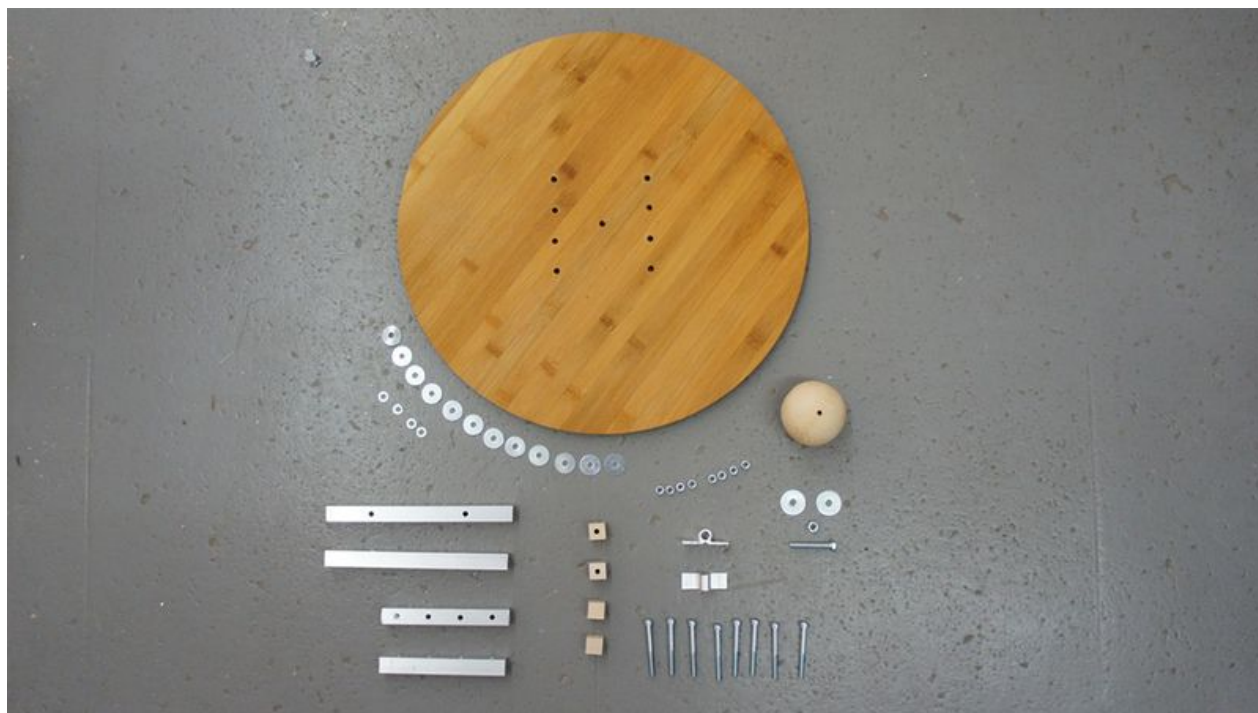

Fichier:Planche d quilibre bb1-step-20.jpg



Fichier téléversé avec MsUpload