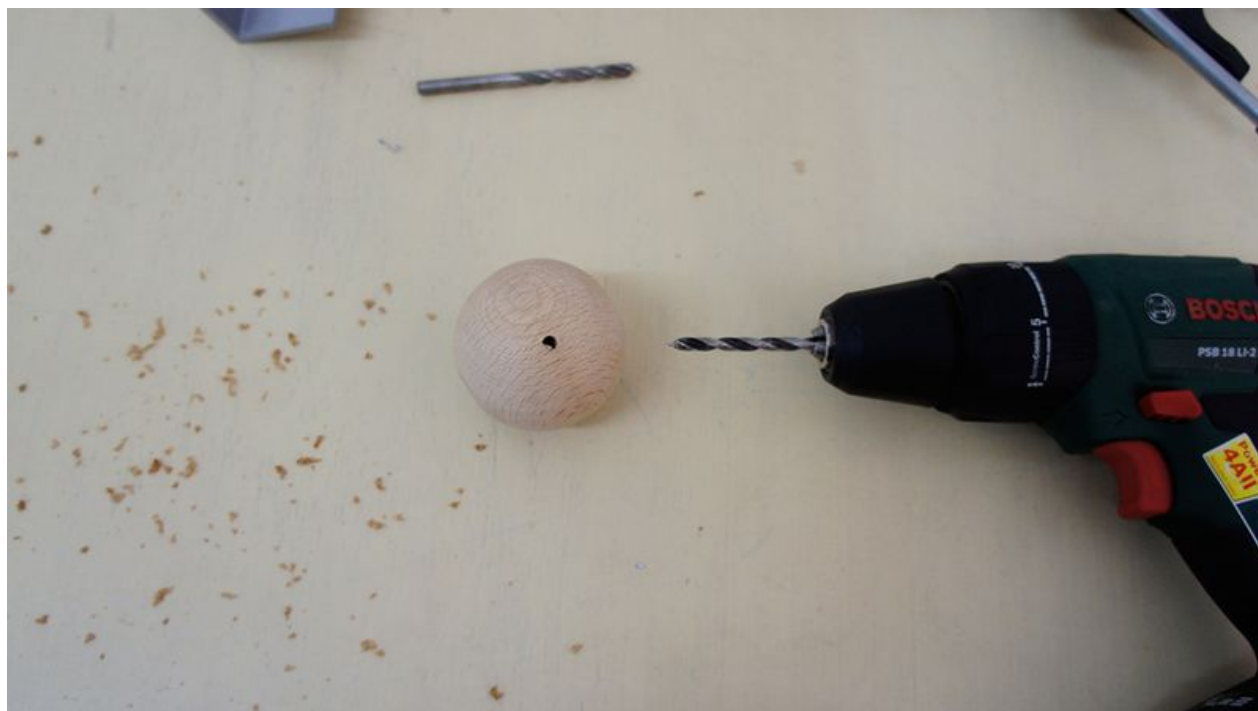

Fichier:Planche d quilibre bb1-step-18-d.jpg



Fichier téléversé avec MsUpload

Historique du fichier

Cliquer sur une date et heure pour voir le fichier tel qu'il était à ce moment-là.

	Date et heure	Vignette	Dimensions	Utilisateur	Commentaire
actuel	24 octobre 2016 à 16:35		1 000 × 561 (106 Kio)	Mifactori (discussion contributions)	Fichier téléversé avec MsUpload