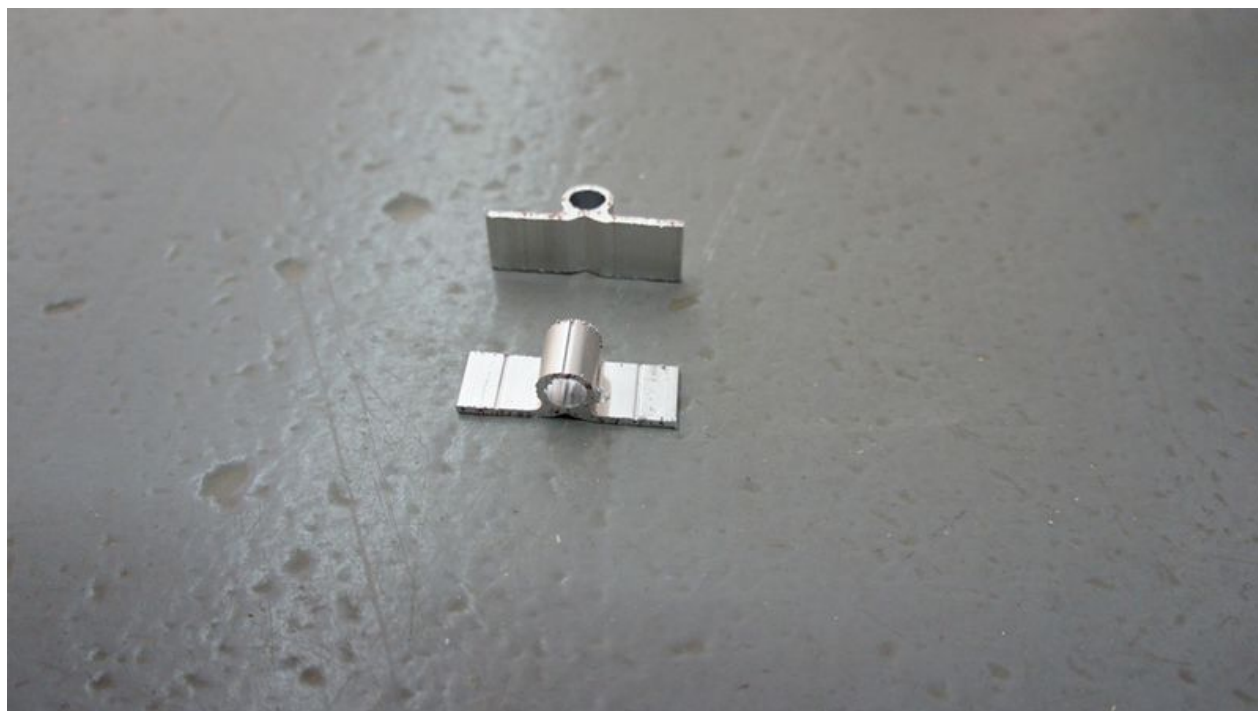

Fichier:Planche d quilibre bb1-step-12.jpg



Fichier téléversé avec MsUpload