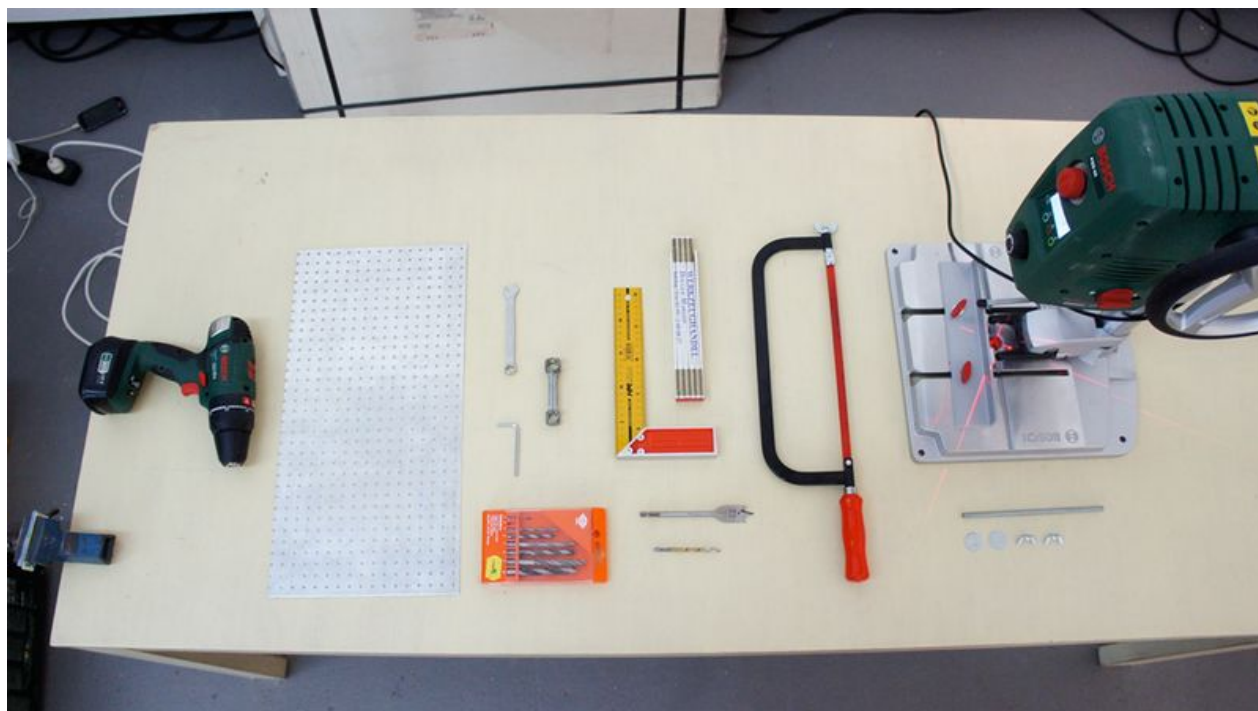

Fichier:Planche d quilibre bb1-step-0-b.jpg



Fichier téléversé avec MsUpload