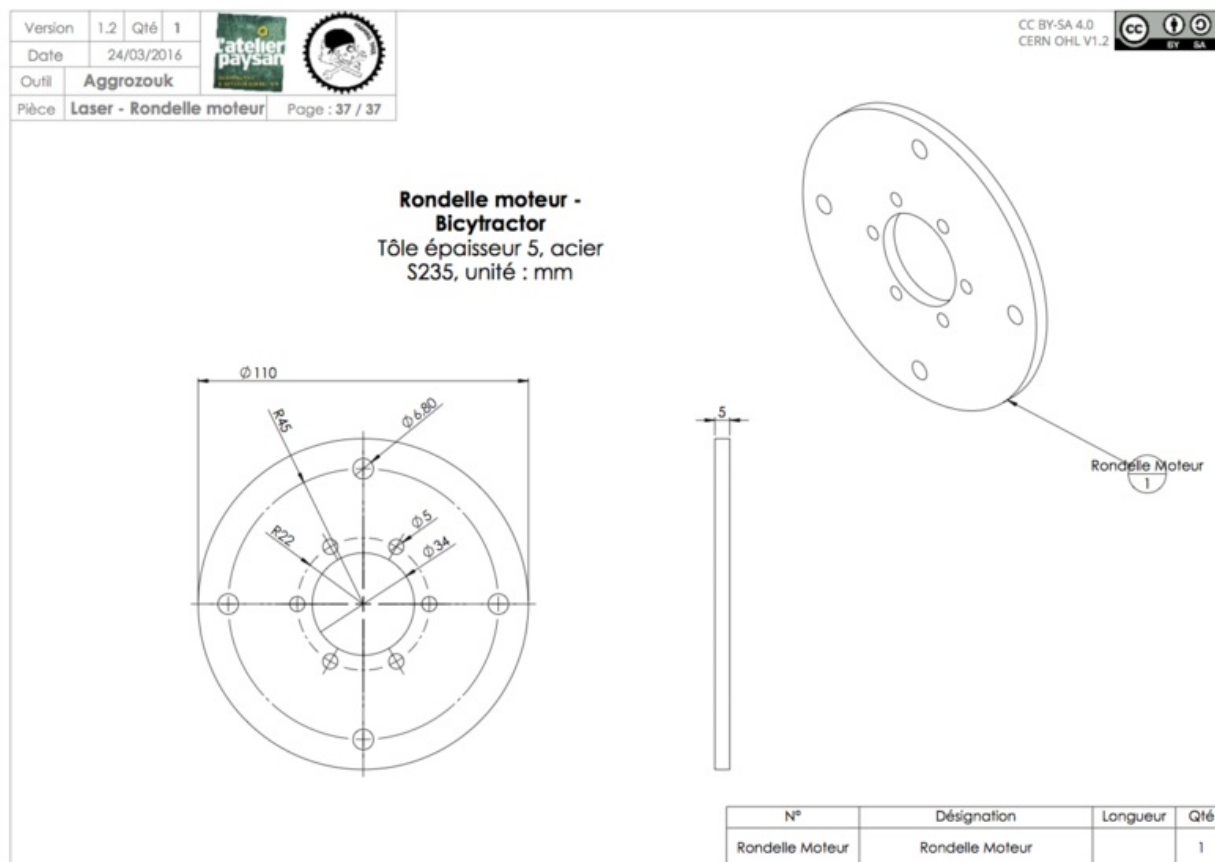

# Fichier:Plan Bicitractor 37.png



## Historique du fichier

Cliquer sur une date et heure pour voir le fichier tel qu'il était à ce moment-là.

	Date et heure	Vignette	Dimensions	Utilisateur	Commentaire
actuel	4 mai 2016 à 10:02		1 322 × 935 (178 Kio)	FarmingSoul (discussion   contributions)	

Résolution horizontale	31,5 p/cm
Résolution verticale	31,5 p/cm