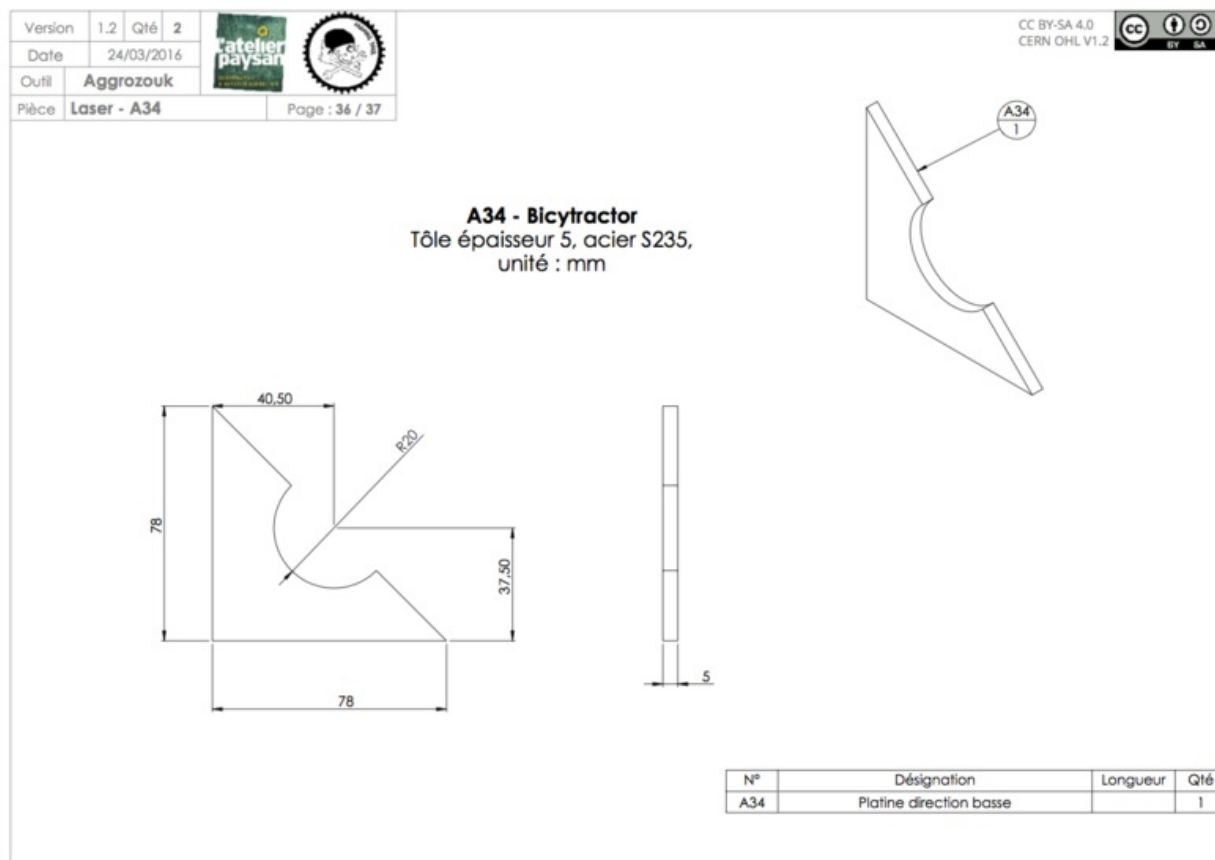

Fichier:Plan Bicytractor 36.png



Historique du fichier

Cliquer sur une date et heure pour voir le fichier tel qu'il était à ce moment-là.

	Date et heure	Vignette	Dimensions	Utilisateur	Commentaire
actuel	4 mai 2016 à 10:02		1 322 × 935 (131 Kio)	FarmingSoul (discussion contributions)	

Vous ne pouvez pas remplacer ce fichier.

Utilisation du fichier

Résolution horizontale	31,5 p/cm
Résolution verticale	31,5 p/cm