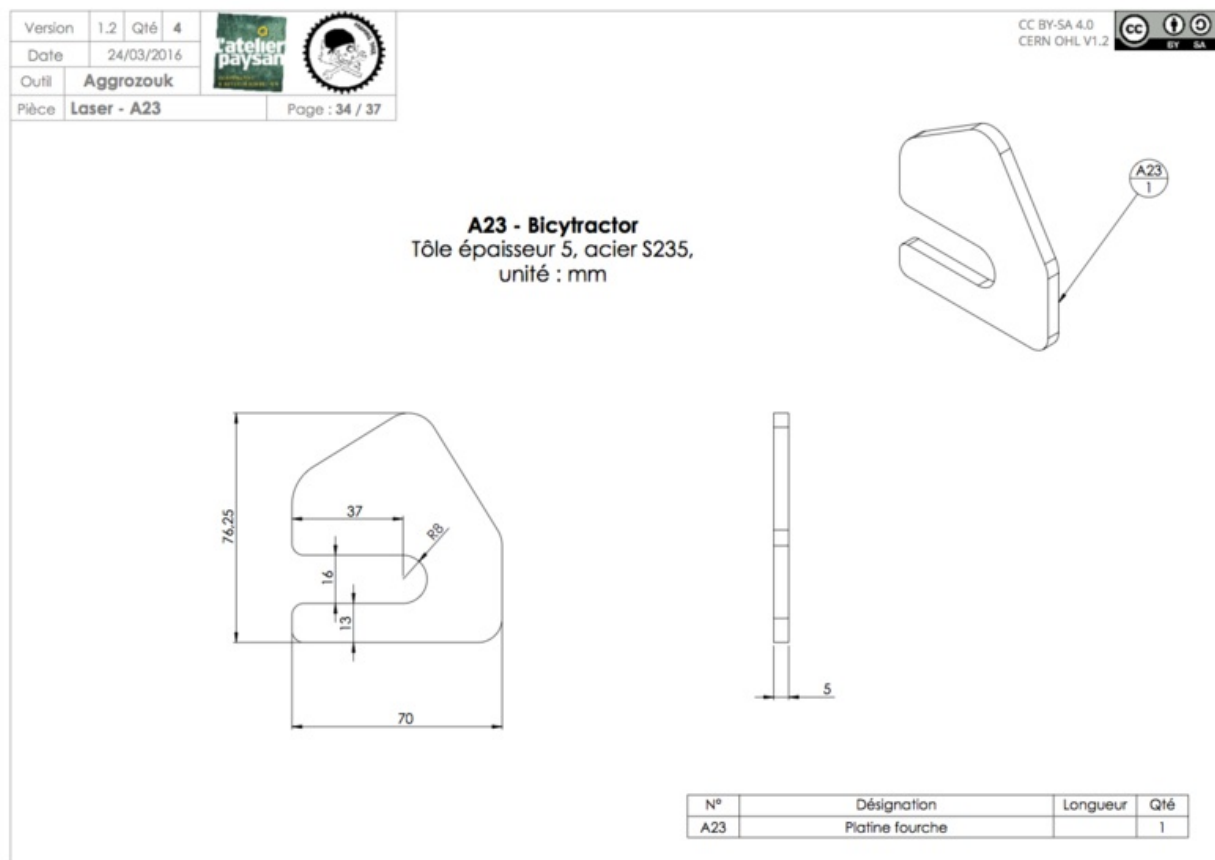

Fichier:Plan Bicytractor 34.png



Historique du fichier

Cliquer sur une date et heure pour voir le fichier tel qu'il était à ce moment-là.

	Date et heure	Vignette	Dimensions	Utilisateur	Commentaire
actuel	4 mai 2016 à 10:01		1 322 × 935 (132 Kio)	FarmingSoul (discussion contributions)	

Vous ne pouvez pas remplacer ce fichier.

Utilisation du fichier

Résolution horizontale	31,5 p/cm
Résolution verticale	31,5 p/cm