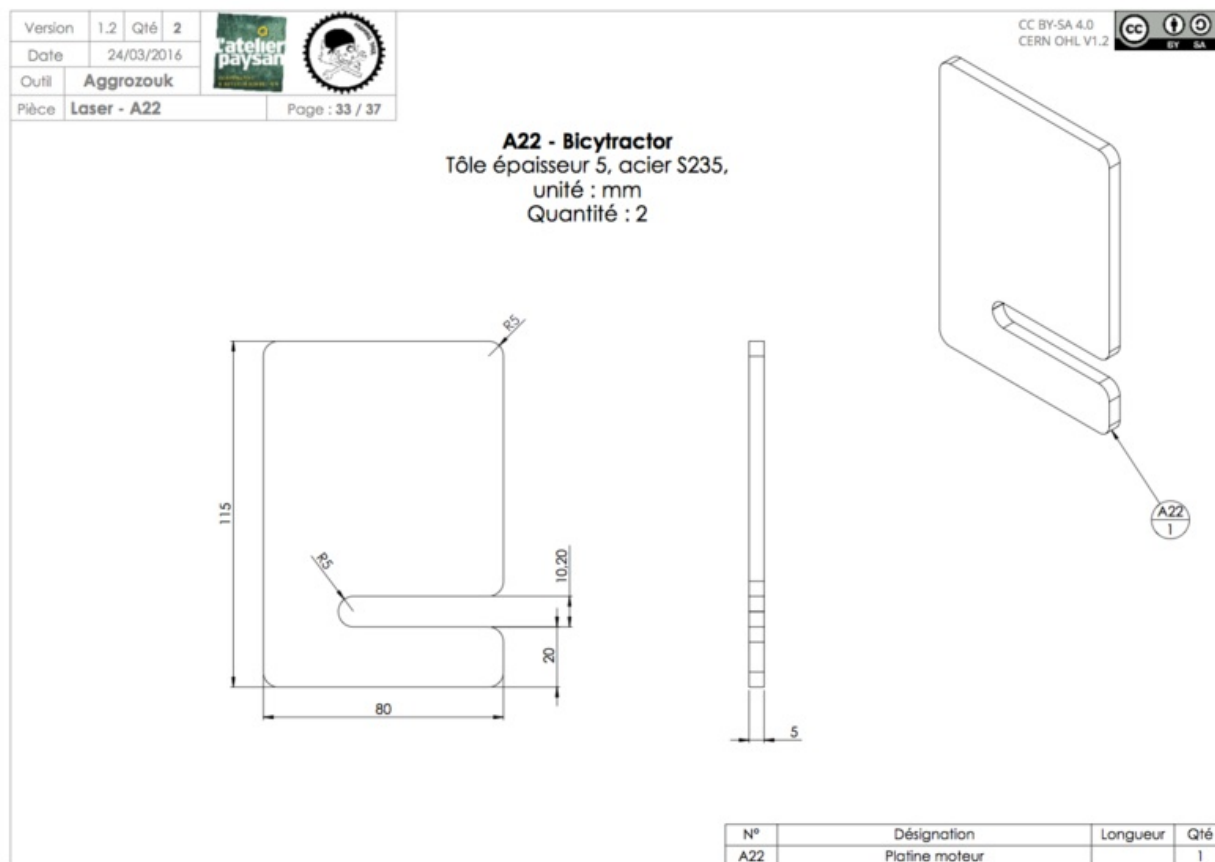

Fichier:Plan Bicytractor 33.png



Historique du fichier

Cliquer sur une date et heure pour voir le fichier tel qu'il était à ce moment-là.

	Date et heure	Vignette	Dimensions	Utilisateur	Commentaire
actuel	4 mai 2016 à 10:01		1 322 × 935 (133 Kio)	FarmingSoul (discussion contributions)	

Vous ne pouvez pas remplacer ce fichier.

Utilisation du fichier

Résolution horizontale	31,5 p/cm
Résolution verticale	31,5 p/cm