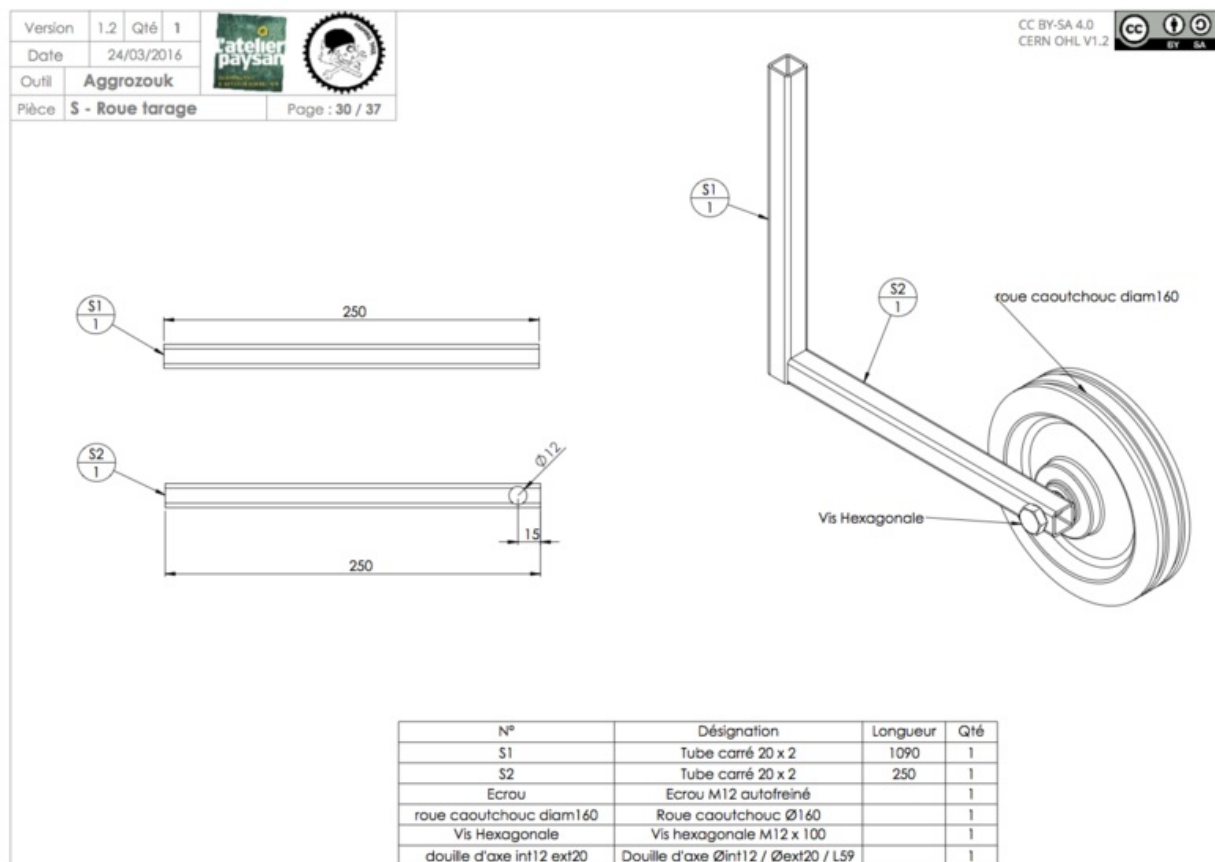

# Fichier:Plan Bicitractor 30.png



## Historique du fichier

Cliquer sur une date et heure pour voir le fichier tel qu'il était à ce moment-là.

	Date et heure	Vignette	Dimensions	Utilisateur	Commentaire
actuel	4 mai 2016 à 09:59		1 322 × 935 (187 Kio)	FarmingSoul (discussion   contributions)	

Résolution horizontale	31,5 p/cm
Résolution verticale	31,5 p/cm