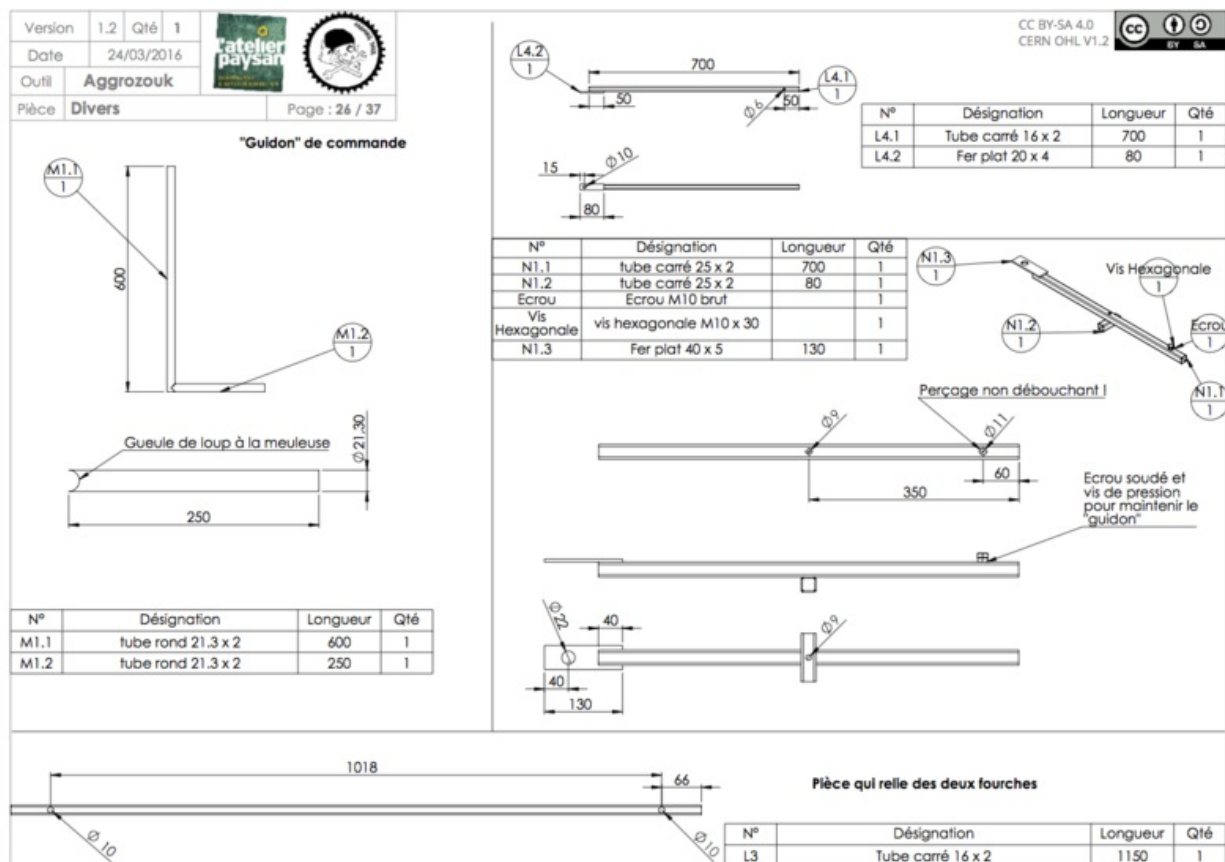

# Fichier:Plan Bicitractor 26.png



## Historique du fichier

Cliquer sur une date et heure pour voir le fichier tel qu'il était à ce moment-là.

	Date et heure	Vignette	Dimensions	Utilisateur	Commentaire
actuel	27 avril 2016 à 15:59		1 322 × 935 (229 Kio)	FarmingSoul (discussion   contributions)	

Résolution horizontale	31,5 p/cm
Résolution verticale	31,5 p/cm