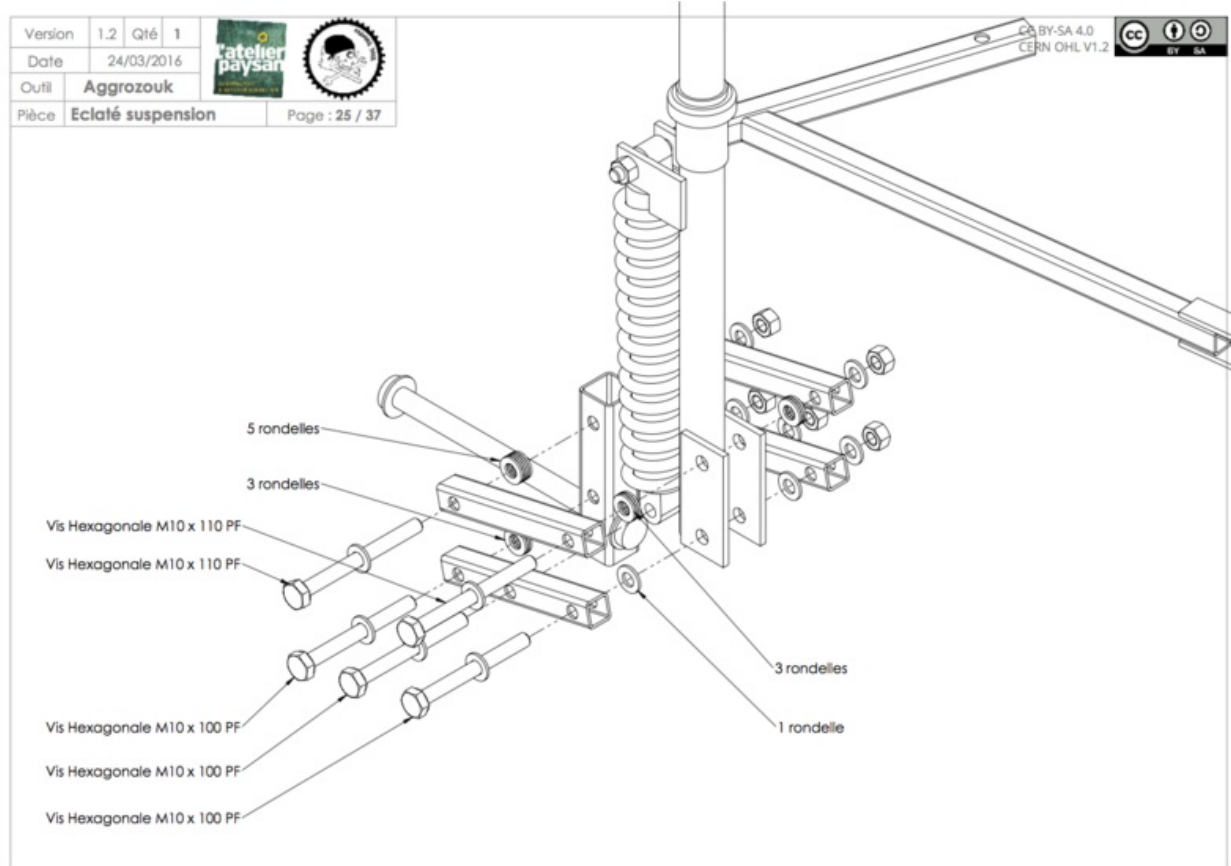

# Fichier:Plan Bicitractor 25.png



## Historique du fichier

Cliquer sur une date et heure pour voir le fichier tel qu'il était à ce moment-là.

	Date et heure	Vignette	Dimensions	Utilisateur	Commentaire
actuel	27 avril 2016 à 15:59		1 322 × 935 (259 Kio)	FarmingSoul (discussion   contributions)	

Résolution horizontale	31,5 p/cm
Résolution verticale	31,5 p/cm