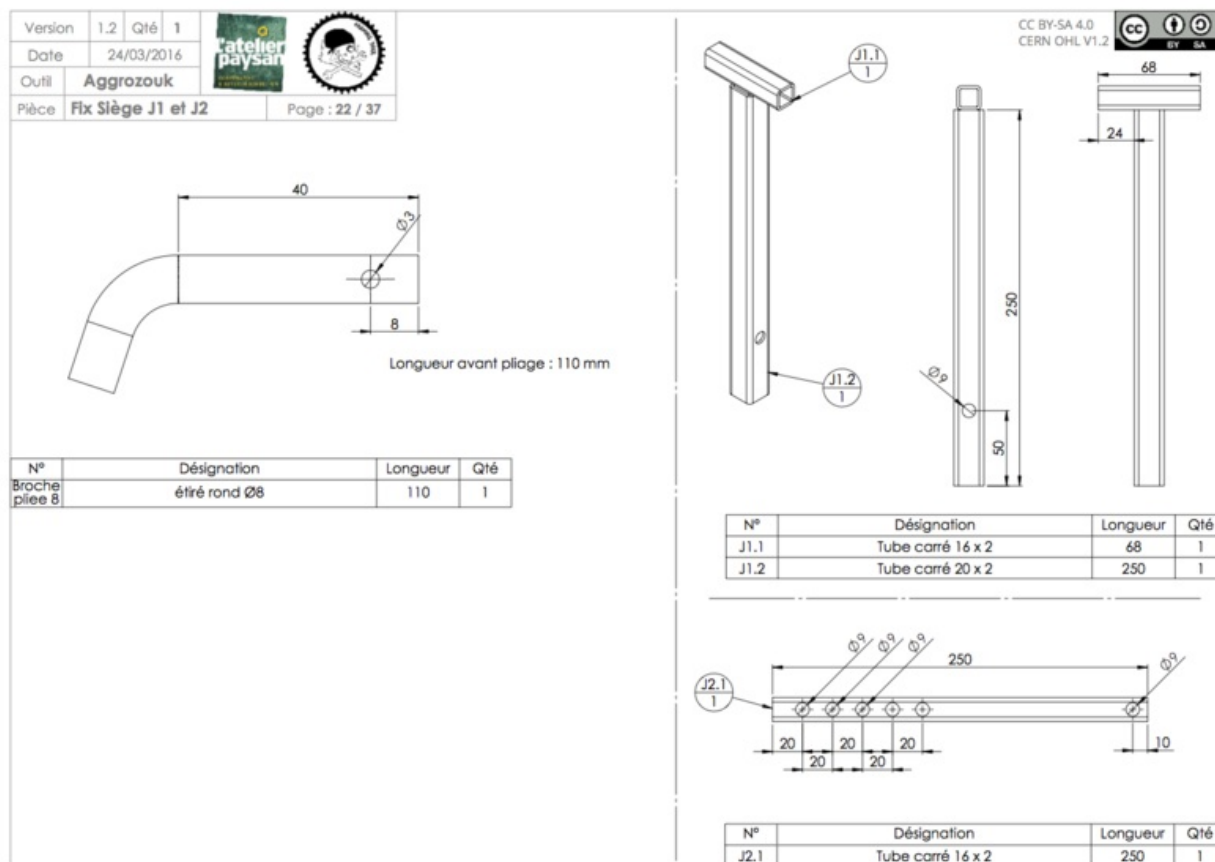

Fichier:Plan Bicitractor 22.png



Historique du fichier

Cliquer sur une date et heure pour voir le fichier tel qu'il était à ce moment-là.

	Date et heure	Vignette	Dimensions	Utilisateur	Commentaire
actuel	27 avril 2016 à 15:58		1 322 × 935 (159 Kio)	FarmingSoul (discussion contributions)	

Vous ne pouvez pas remplacer ce fichier.

Utilisation du fichier

Résolution horizontale	31,5 p/cm
Résolution verticale	31,5 p/cm