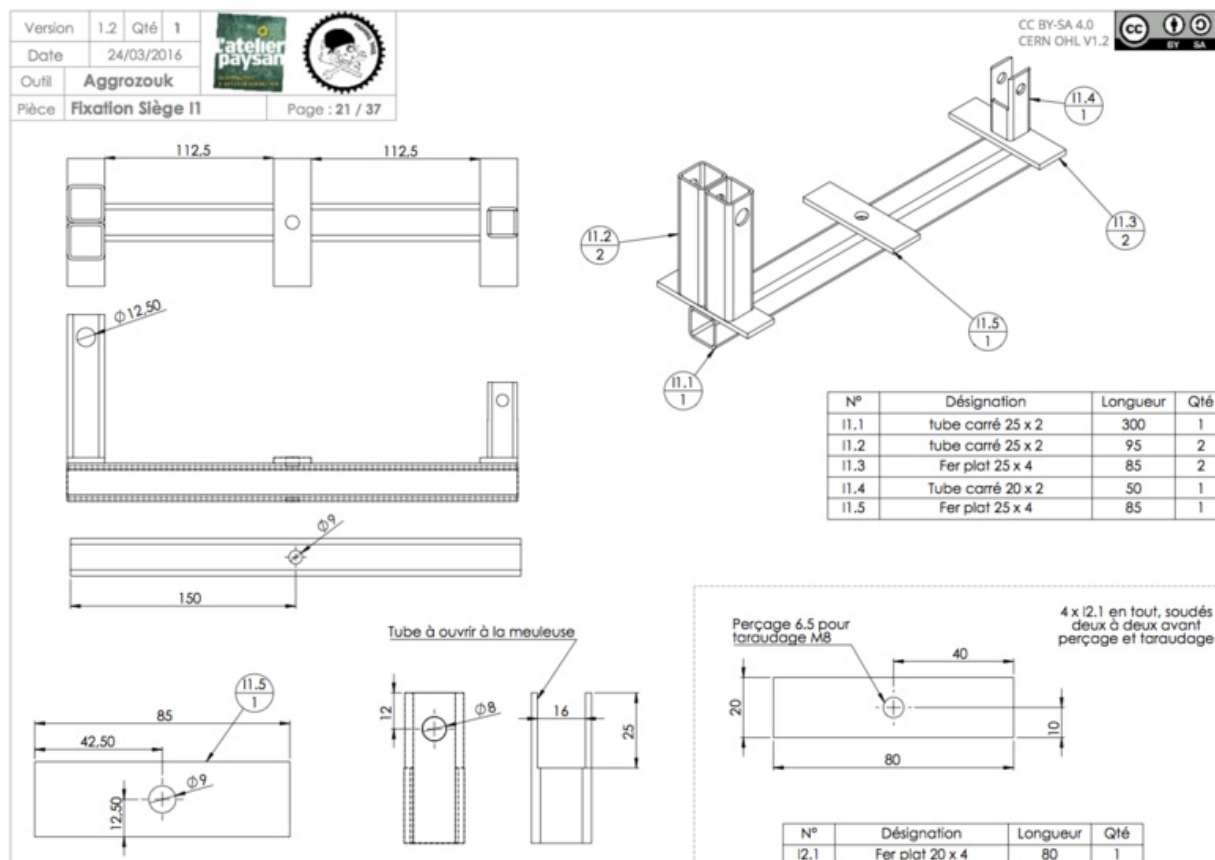

Fichier:Plan Bictractor 21.png



Historique du fichier

Cliquer sur une date et heure pour voir le fichier tel qu'il était à ce moment-là.

	Date et heure	Vignette	Dimensions	Utilisateur	Commentaire
actuel	27 avril 2016 à 15:57		1 322 × 935 (207 Kio)	FarmingSoul (discussion contributions)	

Vous ne pouvez pas remplacer ce fichier.

Utilisation du fichier

Résolution horizontale	31,5 p/cm
Résolution verticale	31,5 p/cm