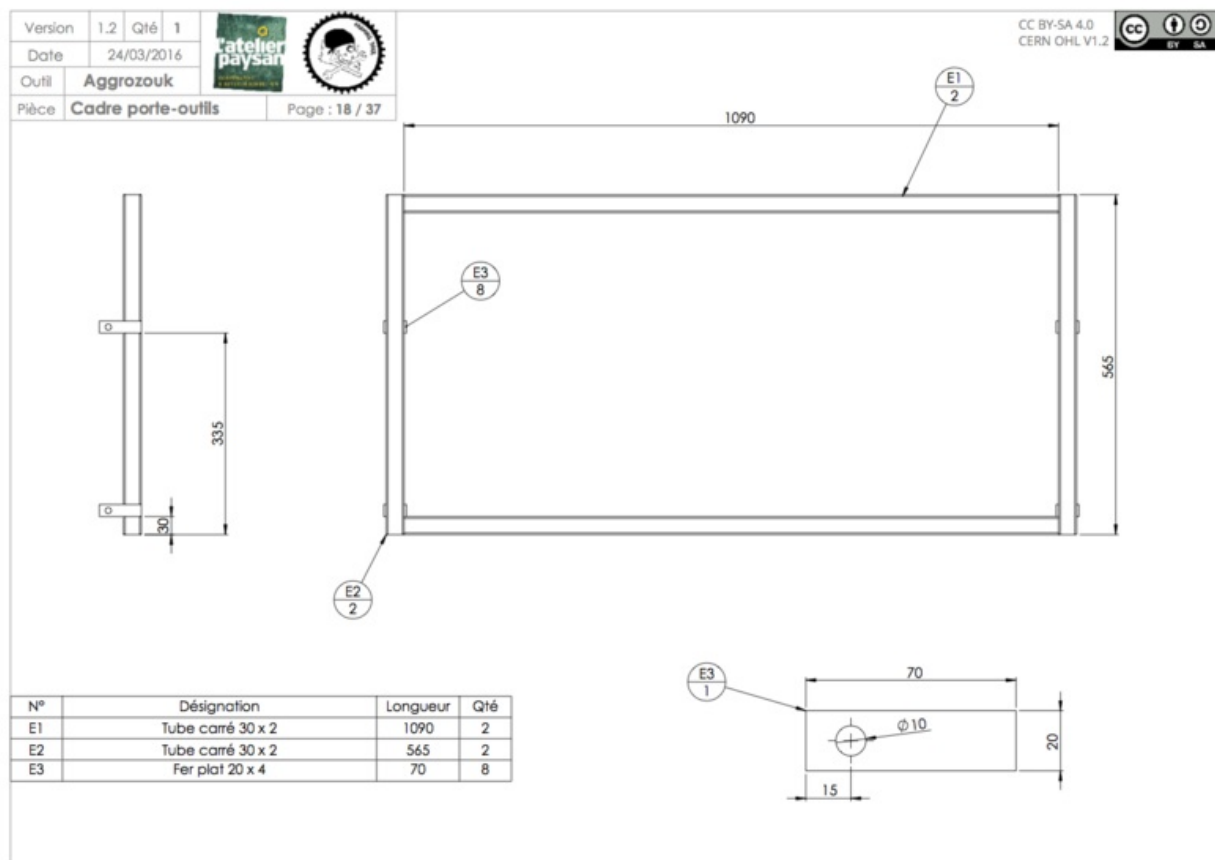

Fichier:Plan Bctractor 18.png



Historique du fichier

Cliquer sur une date et heure pour voir le fichier tel qu'il était à ce moment-là.

	Date et heure	Vignette	Dimensions	Utilisateur	Commentaire
actuel	27 avril 2016 à 15:56		1 322 × 935 (123 Kio)	FarmingSoul (discussion contributions)	

Vous ne pouvez pas remplacer ce fichier.

Utilisation du fichier

Résolution horizontale	31,5 p/cm
Résolution verticale	31,5 p/cm