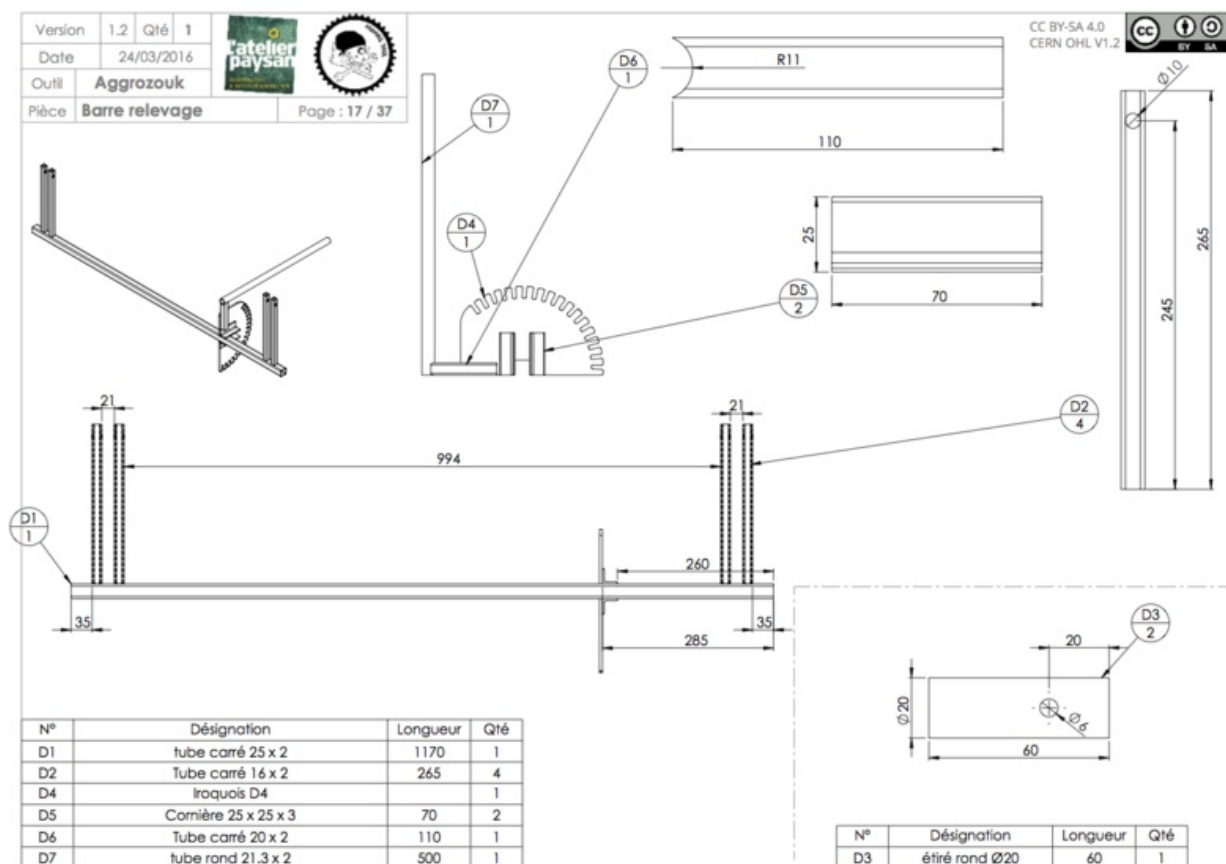

Fichier:Plan Bctractor 17.png



Historique du fichier

Cliquer sur une date et heure pour voir le fichier tel qu'il était à ce moment-là.

	Date et heure	Vignette	Dimensions	Utilisateur	Commentaire
actuel	27 avril 2016 à 15:56		1 322 × 935 (187 Kio)	FarmingSoul (discussion contributions)	

Vous ne pouvez pas remplacer ce fichier.

Utilisation du fichier

Résolution horizontale	31,5 p/cm
Résolution verticale	31,5 p/cm