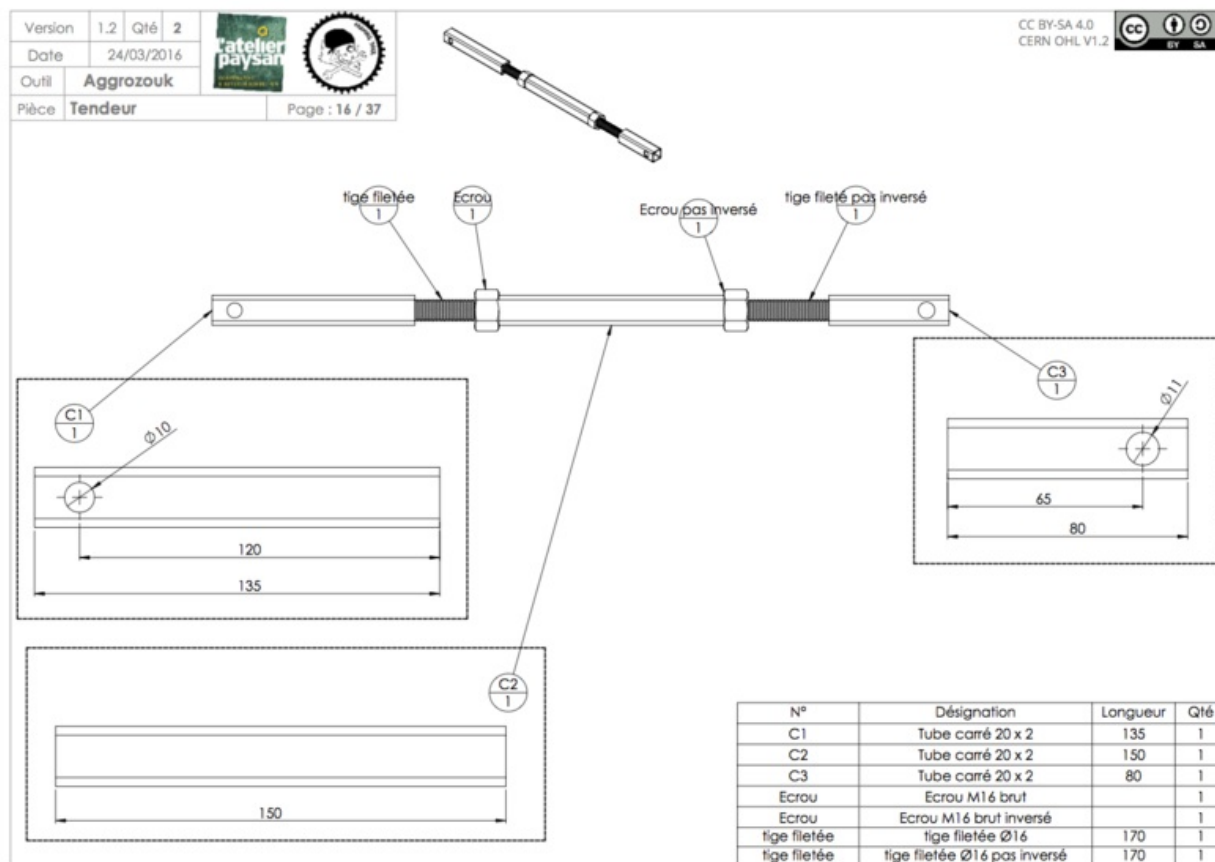

# Fichier:Plan Bictractor 16.png



## Historique du fichier

Cliquer sur une date et heure pour voir le fichier tel qu'il était à ce moment-là.

	Date et heure	Vignette	Dimensions	Utilisateur	Commentaire
actuel	27 avril 2016 à 15:54		1 322 × 935 (179 Kio)	FarmingSoul (discussion   contributions)	

Résolution horizontale	31,5 p/cm
Résolution verticale	31,5 p/cm