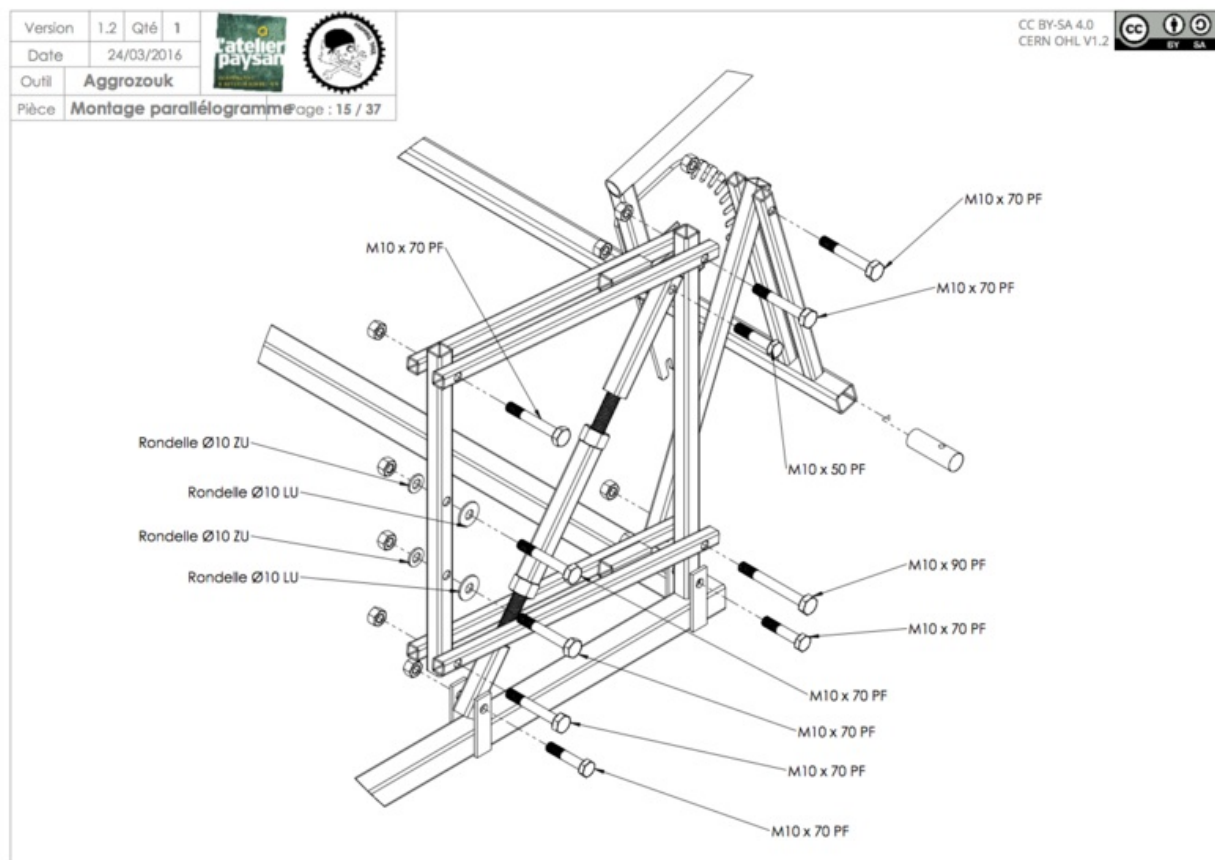

Fichier:Plan Bicitractor 15.png



Historique du fichier

Cliquer sur une date et heure pour voir le fichier tel qu'il était à ce moment-là.

	Date et heure	Vignette	Dimensions	Utilisateur	Commentaire
actuel	27 avril 2016 à 15:54		1 322 × 935 (288 Kio)	FarmingSoul (discussion contributions)	

Vous ne pouvez pas remplacer ce fichier.

Utilisation du fichier

Les 2 pages suivantes utilisent ce fichier :

Aggrozouk: véloculteur pour le travail du sol en surface

Aggrozouk: véloculteur pour le travail du sol en surface/fr

Métadonnées

Ce fichier contient des informations supplémentaires, probablement ajoutées par l'appareil photo numérique ou le numériseur utilisé pour le créer. Si le fichier a été modifié depuis son état original, certains détails peuvent ne pas refléter entièrement l'image modifiée.

Résolution horizontale	31,5 p/cm
Résolution verticale	31,5 p/cm