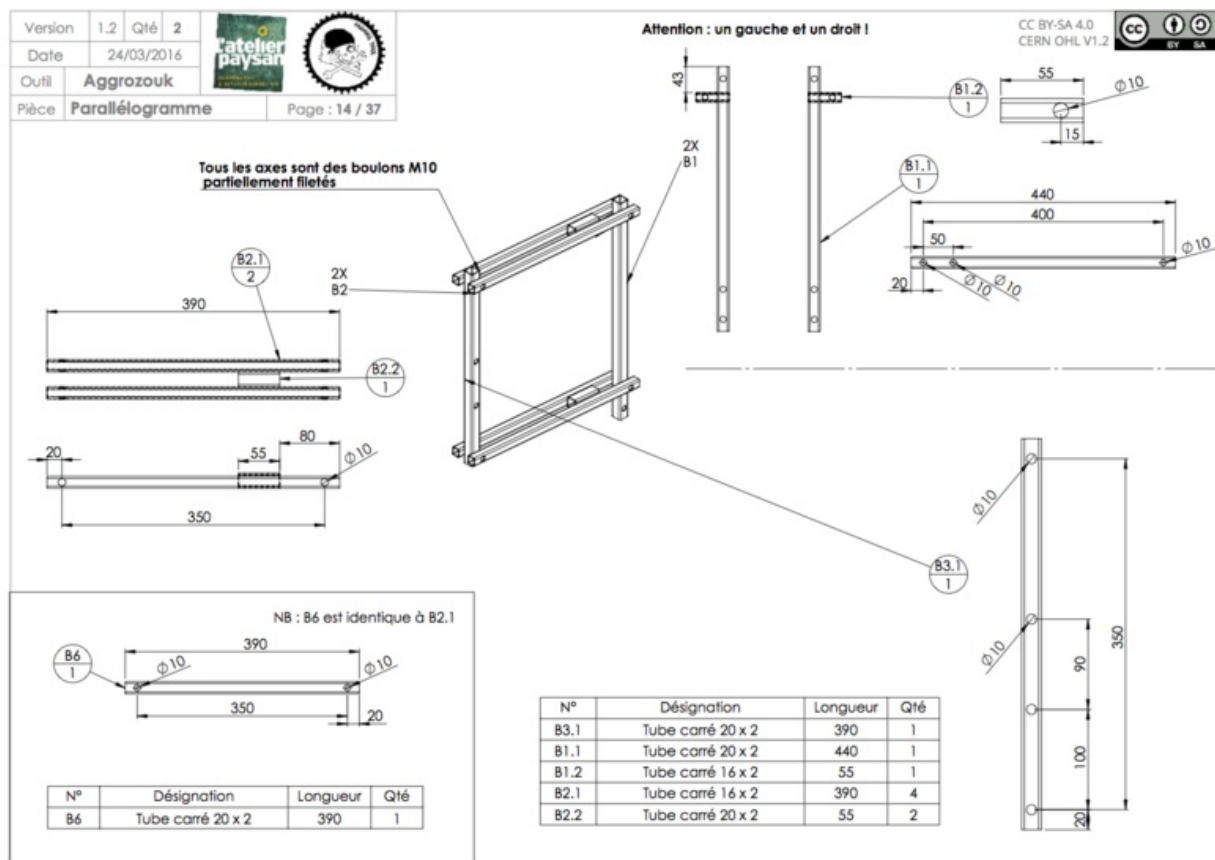

Fichier:Plan Bictractor 14.png



Historique du fichier

Cliquer sur une date et heure pour voir le fichier tel qu'il était à ce moment-là.

	Date et heure	Vignette	Dimensions	Utilisateur	Commentaire
actuel	27 avril 2016 à 15:52		1 322 × 935 (222 Kio)	FarmingSoul (discussion contributions)	

Vous ne pouvez pas remplacer ce fichier.

Utilisation du fichier

Résolution horizontale	31,5 p/cm
Résolution verticale	31,5 p/cm