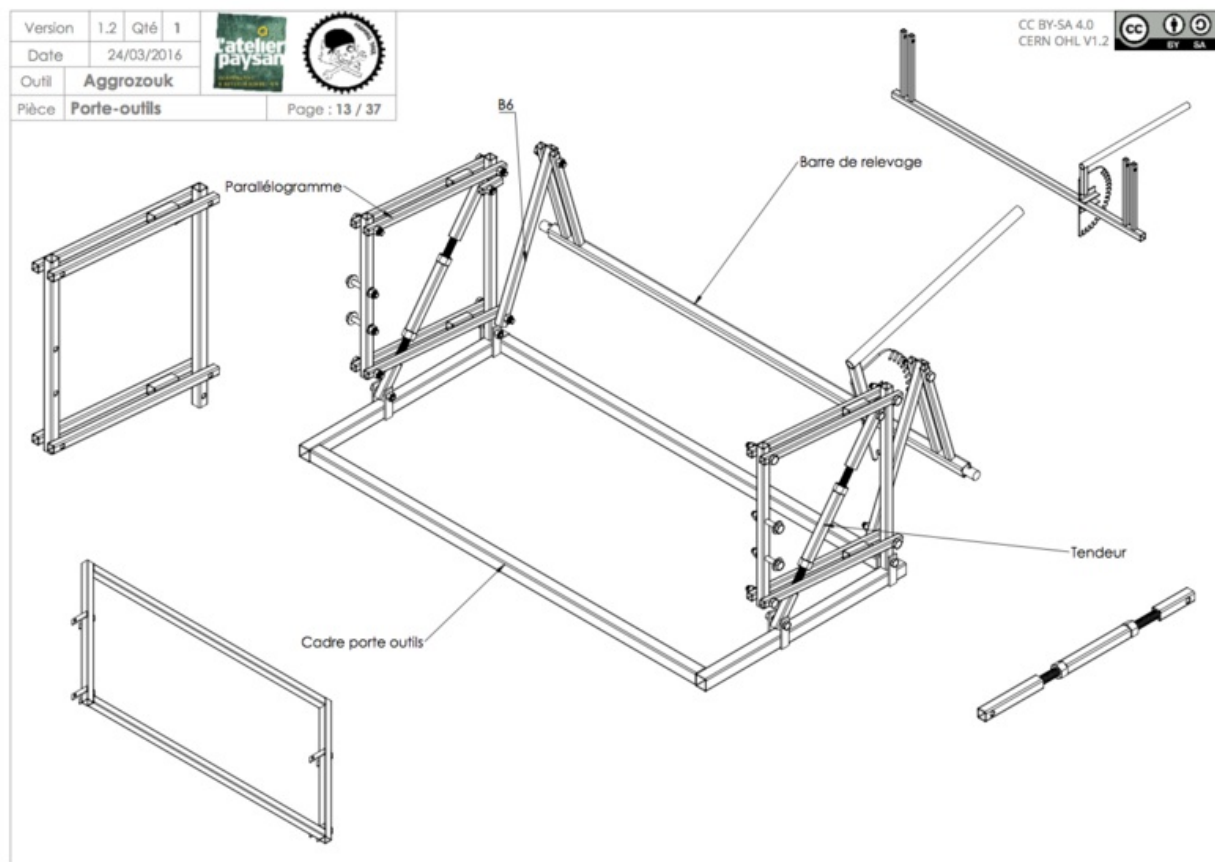

Fichier:Plan Bicitractor 13.png



Historique du fichier

Cliquer sur une date et heure pour voir le fichier tel qu'il était à ce moment-là.

	Date et heure	Vignette	Dimensions	Utilisateur	Commentaire
actuel	27 avril 2016 à 15:51		1 322 × 935 (286 Kio)	FarmingSoul (discussion contributions)	

Vous ne pouvez pas remplacer ce fichier.

Utilisation du fichier

Résolution horizontale	31,5 p/cm
Résolution verticale	31,5 p/cm