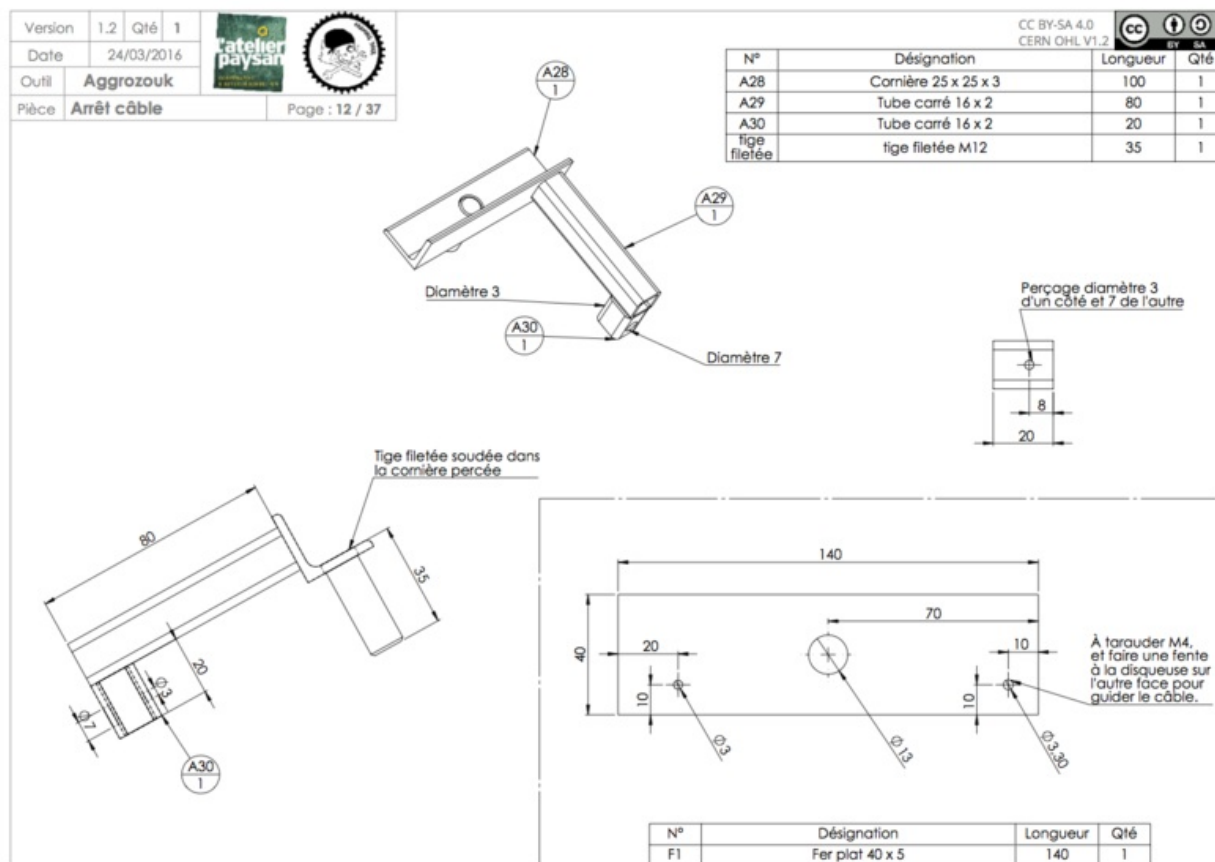

Fichier:Plan Bicitractor 12.png



Historique du fichier

Cliquer sur une date et heure pour voir le fichier tel qu'il était à ce moment-là.

	Date et heure	Vignette	Dimensions	Utilisateur	Commentaire
actuel	27 avril 2016 à 15:51		1 322 × 935 (223 Kio)	FarmingSoul (discussion contributions)	

Vous ne pouvez pas remplacer ce fichier.

Utilisation du fichier

Résolution horizontale	31,5 p/cm
Résolution verticale	31,5 p/cm