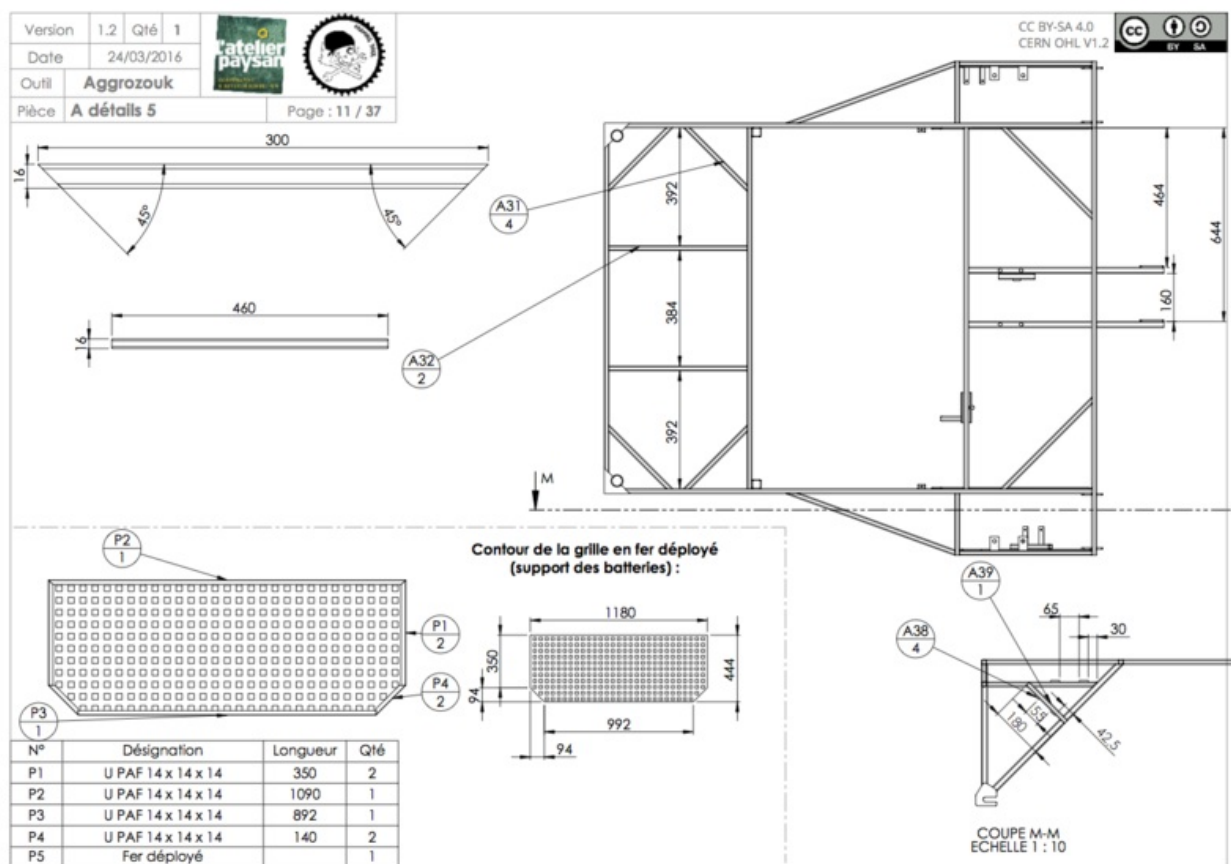

# Fichier:Plan Bictractor 11.png



## Historique du fichier

Cliquer sur une date et heure pour voir le fichier tel qu'il était à ce moment-là.

	Date et heure	Vignette	Dimensions	Utilisateur	Commentaire
actuel	27 avril 2016 à 15:50		1 322 × 935 (211 Kio)	FarmingSoul (discussion   contributions)	

Résolution horizontale	31,5 p/cm
Résolution verticale	31,5 p/cm