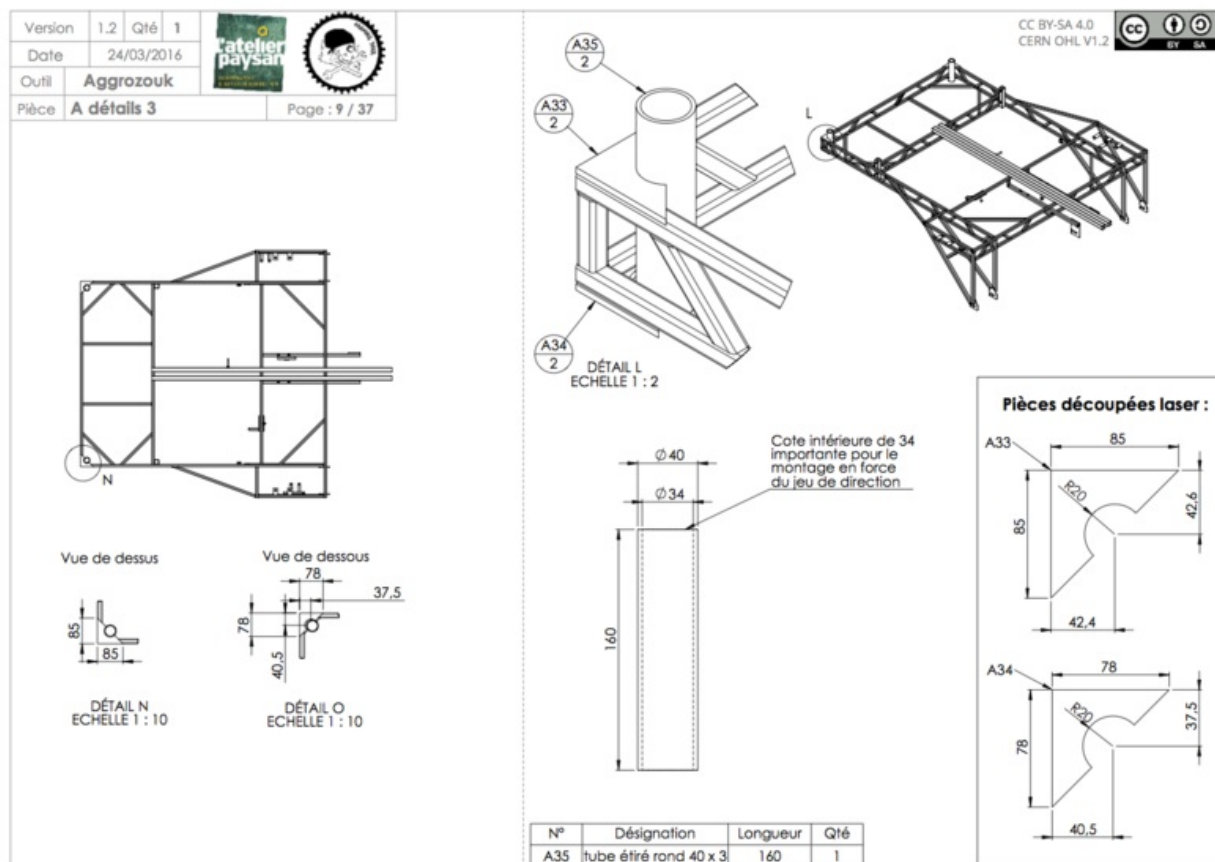

Fichier:Plan Bicitractor 09.png



Historique du fichier

Cliquer sur une date et heure pour voir le fichier tel qu'il était à ce moment-là.

	Date et heure	Vignette	Dimensions	Utilisateur	Commentaire
actuel	27 avril 2016 à 15:49		1 322 × 935 (255 Kio)	FarmingSoul (discussion contributions)	

Vous ne pouvez pas remplacer ce fichier.

Utilisation du fichier

Résolution horizontale	31,5 p/cm
Résolution verticale	31,5 p/cm