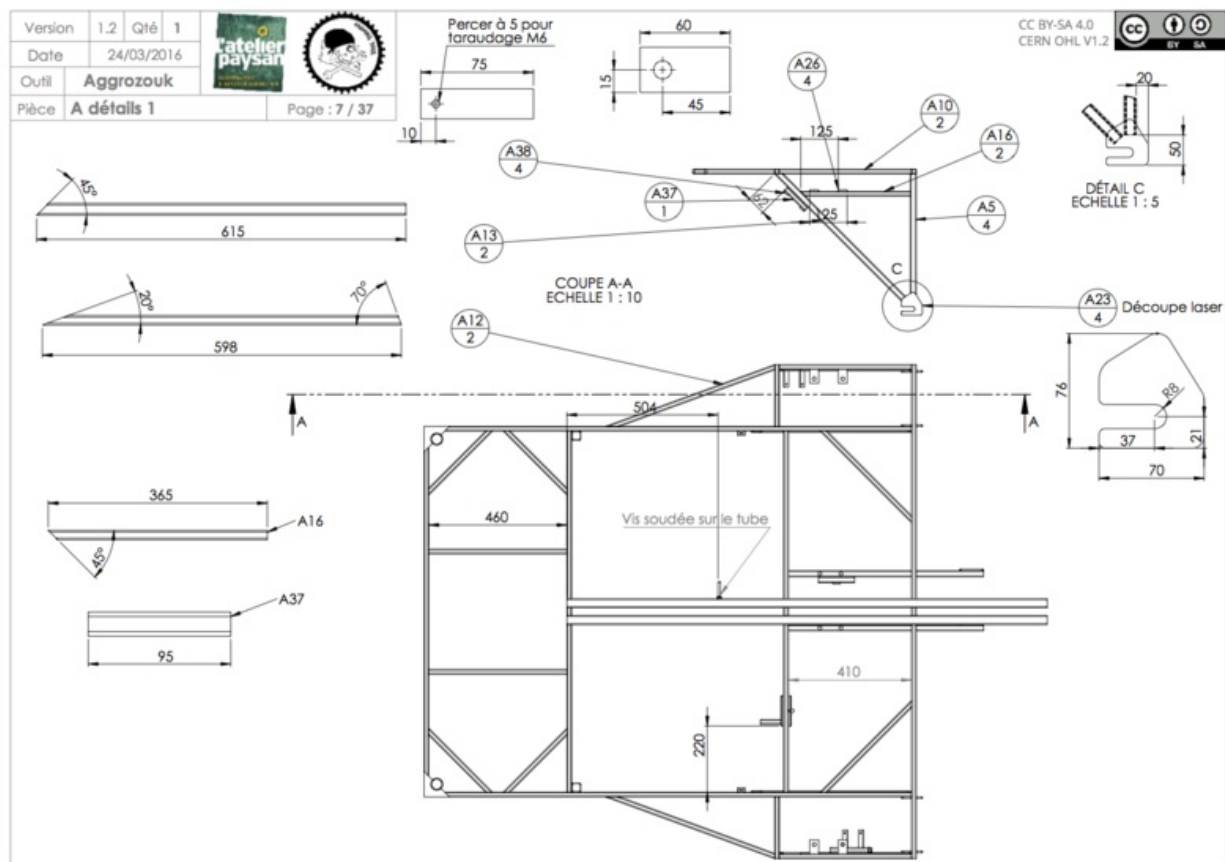

# Fichier:Plan Bicitractor 07.png



## Historique du fichier

Cliquer sur une date et heure pour voir le fichier tel qu'il était à ce moment-là.

	Date et heure	Vignette	Dimensions	Utilisateur	Commentaire
actuel	27 avril 2016 à 15:48		1 322 × 935 (199 Kio)	FarmingSoul (discussion   contributions)	

Résolution horizontale	31,5 p/cm
Résolution verticale	31,5 p/cm