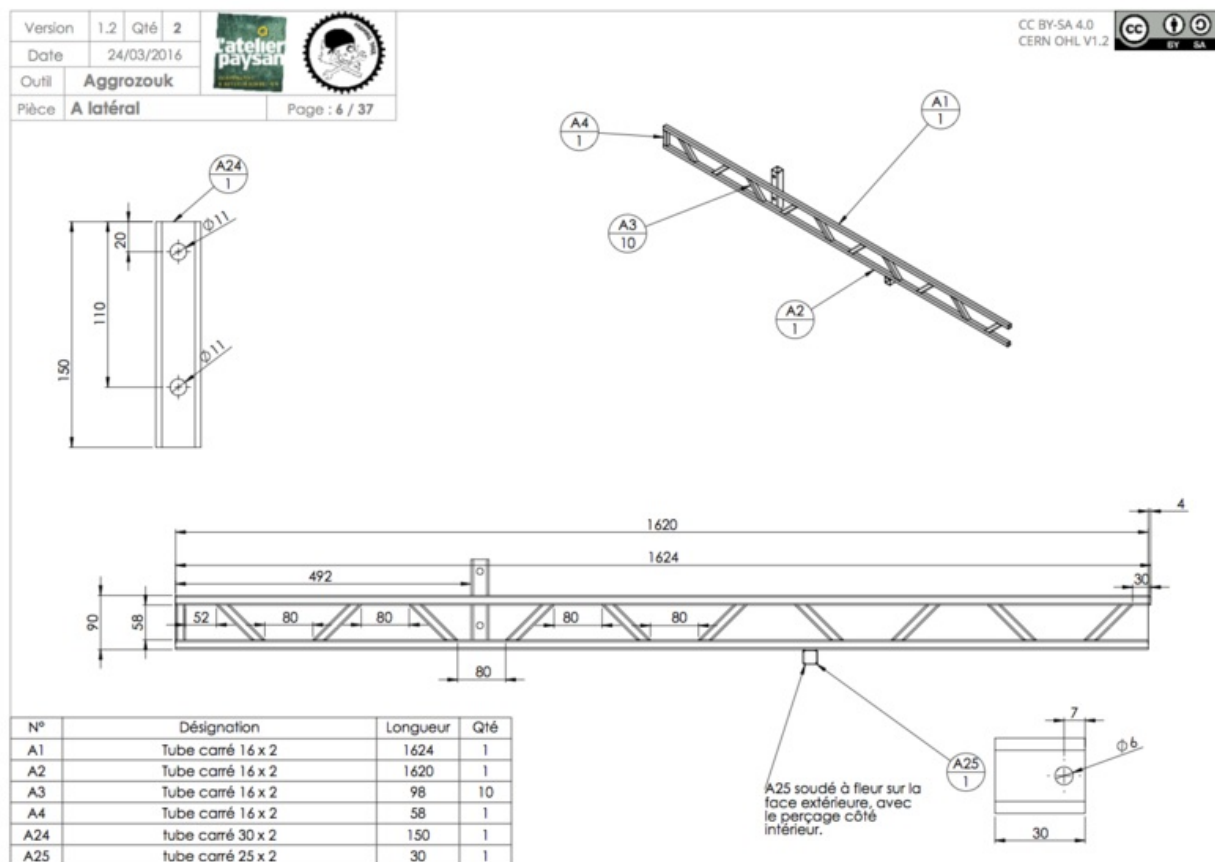

Fichier:Plan Bictractor 06.png



Historique du fichier

Cliquer sur une date et heure pour voir le fichier tel qu'il était à ce moment-là.

	Date et heure	Vignette	Dimensions	Utilisateur	Commentaire
actuel	27 avril 2016 à 15:48		1 322 × 935 (197 Kio)	FarmingSoul (discussion contributions)	

Vous ne pouvez pas remplacer ce fichier.

Utilisation du fichier

Résolution horizontale	31,5 p/cm
Résolution verticale	31,5 p/cm