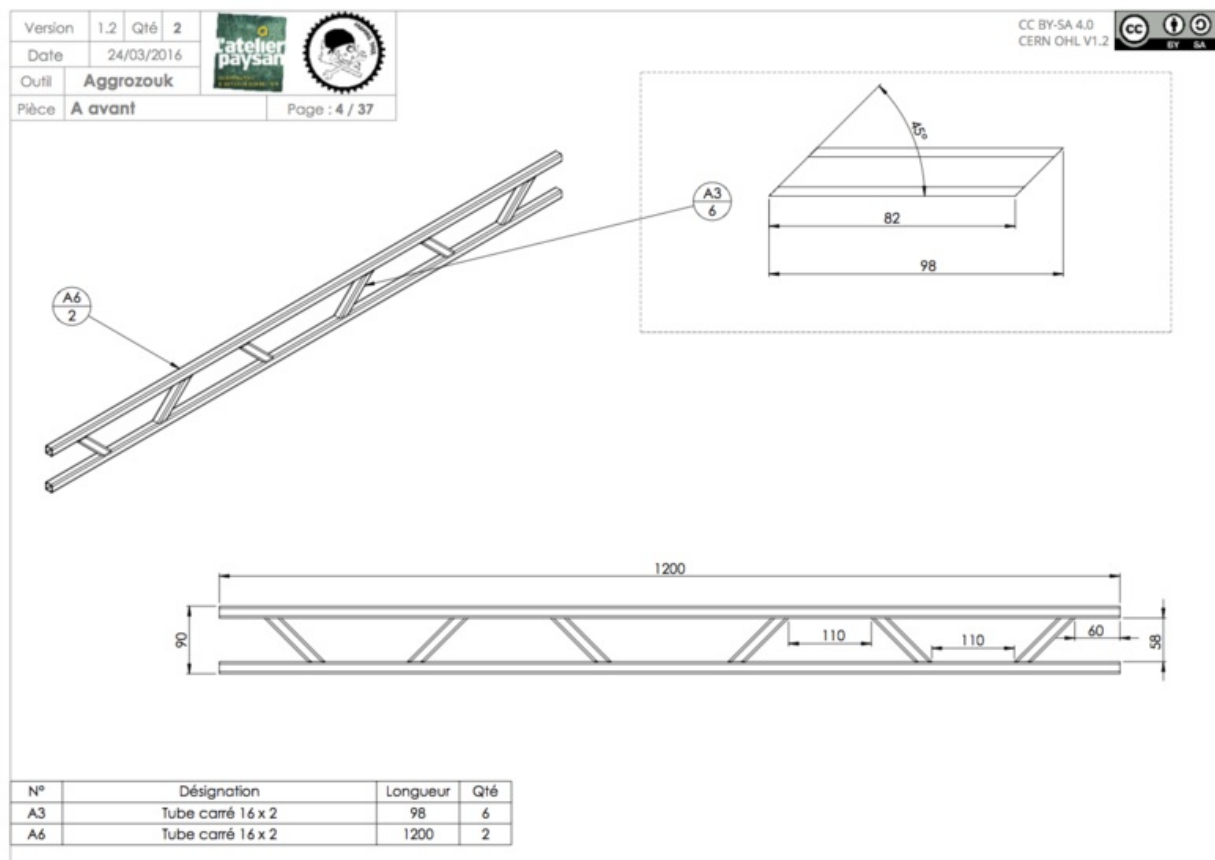

Fichier:Plan Bictractor 04.png



Historique du fichier

Cliquer sur une date et heure pour voir le fichier tel qu'il était à ce moment-là.

	Date et heure	Vignette	Dimensions	Utilisateur	Commentaire
actuel	27 avril 2016 à 15:48		1 322 × 935 (166 Kio)	FarmingSoul (discussion contributions)	

Vous ne pouvez pas remplacer ce fichier.

Utilisation du fichier

Résolution horizontale	31,5 p/cm
Résolution verticale	31,5 p/cm