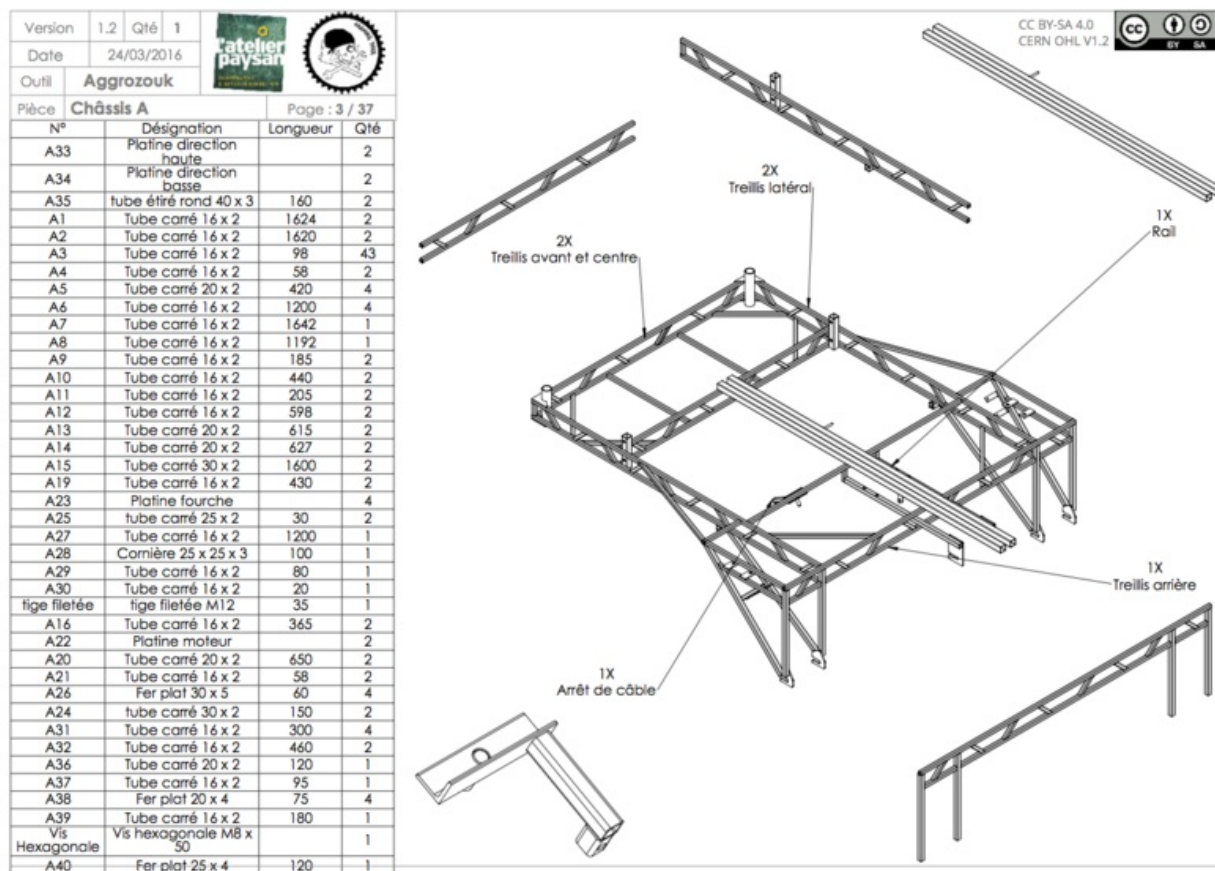

Fichier:Plan Bictractor 03.png



Historique du fichier

Cliquer sur une date et heure pour voir le fichier tel qu'il était à ce moment-là.

	Date et heure	Vignette	Dimensions	Utilisateur	Commentaire
actuel	27 avril 2016 à 15:47		1 322 × 935 (447 Kio)	FarmingSoul (discussion contributions)	

Vous ne pouvez pas remplacer ce fichier.

Utilisation du fichier

Résolution horizontale	31,5 p/cm
Résolution verticale	31,5 p/cm