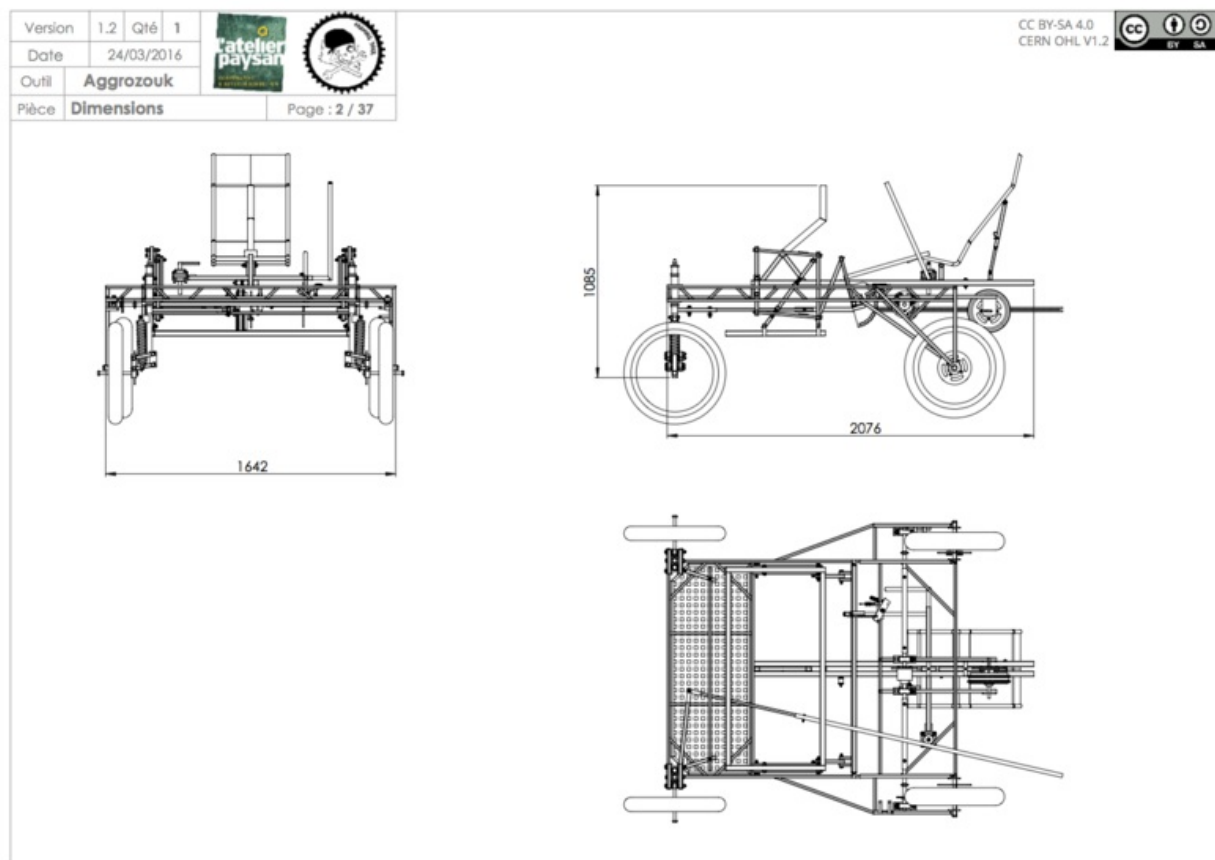

Fichier:Plan Bicitractor 02.png



Historique du fichier

Cliquer sur une date et heure pour voir le fichier tel qu'il était à ce moment-là.

	Date et heure	Vignette	Dimensions	Utilisateur	Commentaire
actuel	27 avril 2016 à 15:46		1 322 × 935 (206 Kio)	FarmingSoul (discussion contributions)	

Vous ne pouvez pas remplacer ce fichier.

Utilisation du fichier

Les 2 pages suivantes utilisent ce fichier :

Aggrozouk: véloculteur pour le travail du sol en surface

Aggrozouk: véloculteur pour le travail du sol en surface/fr

Métadonnées

Ce fichier contient des informations supplémentaires, probablement ajoutées par l'appareil photo numérique ou le numériseur utilisé pour le créer. Si le fichier a été modifié depuis son état original, certains détails peuvent ne pas refléter entièrement l'image modifiée.

Résolution horizontale	31,5 p/cm
Résolution verticale	31,5 p/cm