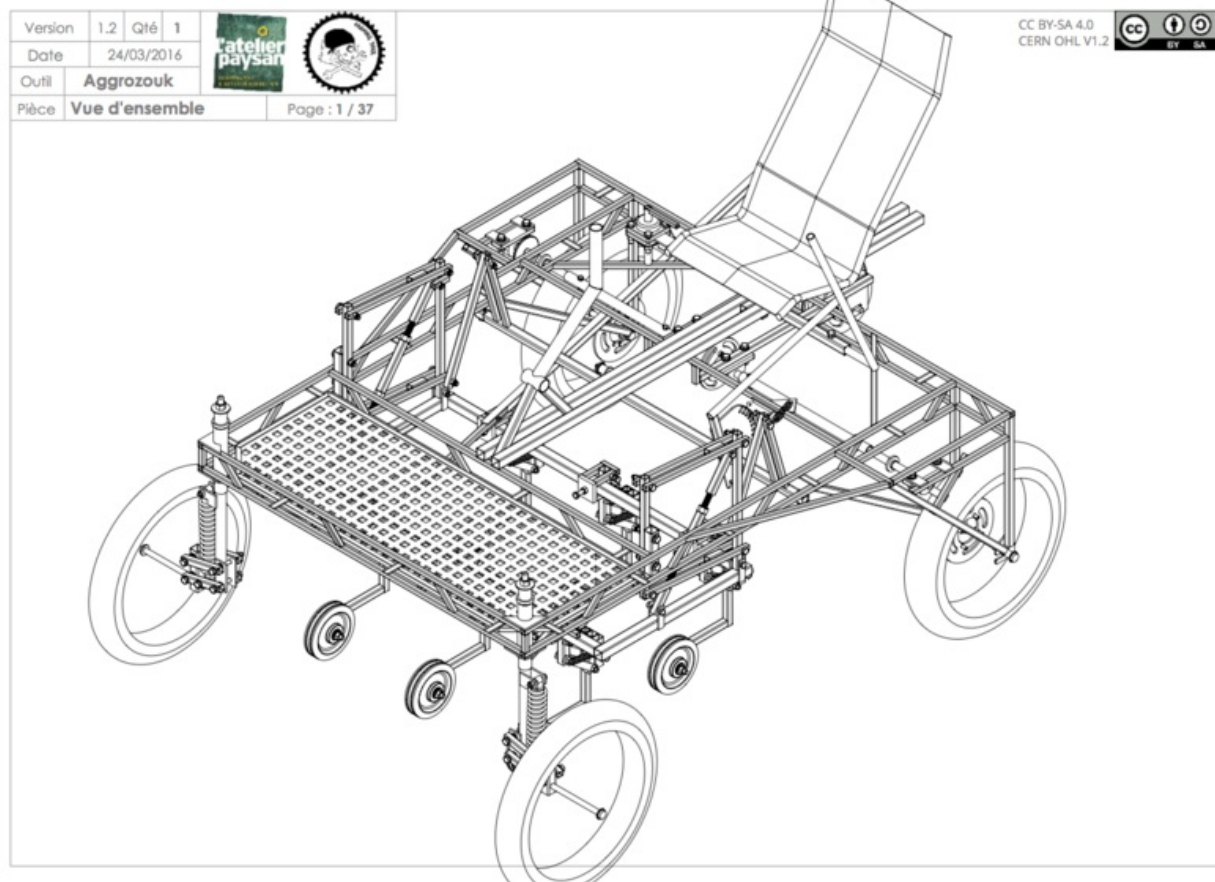

# Fichier:Plan Bicitractor 01.png



## Historique du fichier

Cliquer sur une date et heure pour voir le fichier tel qu'il était à ce moment-là.

	Date et heure	Vignette	Dimensions	Utilisateur	Commentaire
actuel	27 avril 2016 à 13:31		1 322 × 935 (413 Kio)	FarmingSoul (discussion   contributions)	