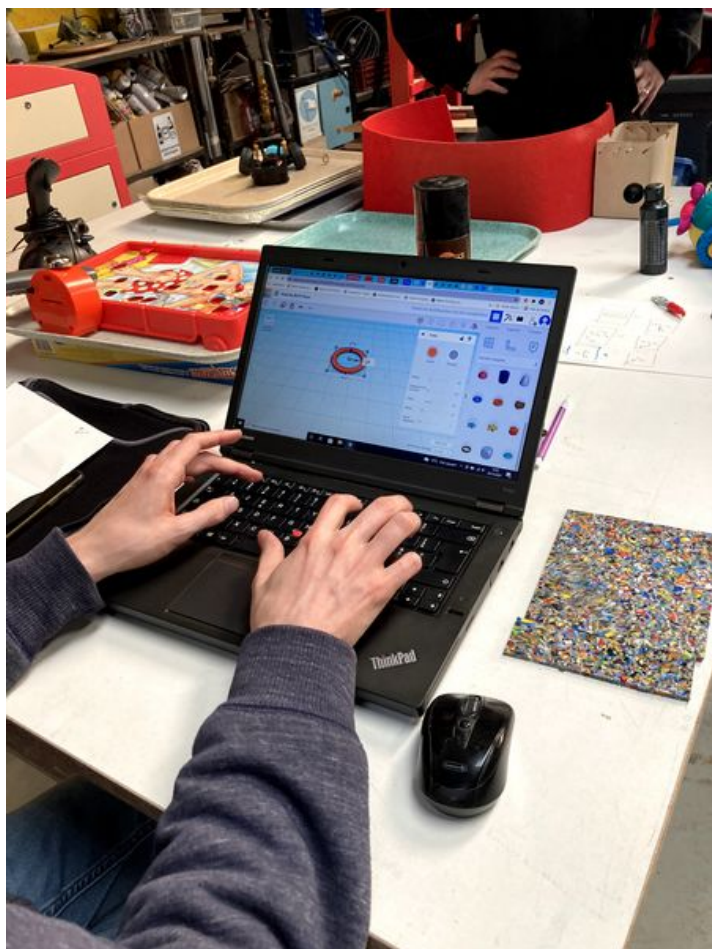

Fichier:Pimp my waste IMG 0724.JPG



Pimp_my_waste_IMG_0724

Historique du fichier

Cliquer sur une date et heure pour voir le fichier tel qu'il était à ce moment-là.

	Date et heure	Vignette	Dimensions	Utilisateur	Commentaire
actuel	4 novembre 2021 à 10:45		3 024 × 4 032 (2,25 Mio)	LempeÄ (discussion contributions)	Pimp_my_waste_IMG_0724

Fabricant de l'appareil photo	Apple
Modèle de l'appareil photo	iPhone SE (2nd generation)

Temps d'exposition	1/121 s (0,0082644628099174 s)
Ouverture	f/1,8
Sensibilité ISO	80
Date de la prise originelle	28 octobre 2021 à 14:52
Longueur focale	3,99 mm
Orientation	Tournée de 90° dans le sens antihoraire
Résolution horizontale	72 ppp
Résolution verticale	72 ppp
Logiciel utilisé	14.8
Date de modification du fichier	28 octobre 2021 à 14:52
Positionnement YCbCr	Centré
Programme d'exposition	Programme normal
Version EXIF	2.32
Date de la numérisation	28 octobre 2021 à 14:52
Signification de chaque composante	1. Y 2. Cb 3. Cr 4. N'existe pas
vitesse d'obturation de l'APEX	6,9240156354276
Ouverture de l'APEX	1,6959938128384
Luminance APEX	4,3115385871518
Correction d'exposition	0
Mode de mesure	Modèle
Flash	Flash non déclenché, suppression du flash obligatoire
Date de la prise originelle	818
Date de la numérisation	818
Version FlashPix prise en charge	0 100
Espace colorimétrique	Non calibré
Type de capteur	Capteur de couleur à une puce
Type de scène	Image photographiée directement
Mode d'exposition	Automatique
Balance des blancs	Automatique
Longueur focale pour un film 35 mm	28 mm
Type de capture de la scène	Standard