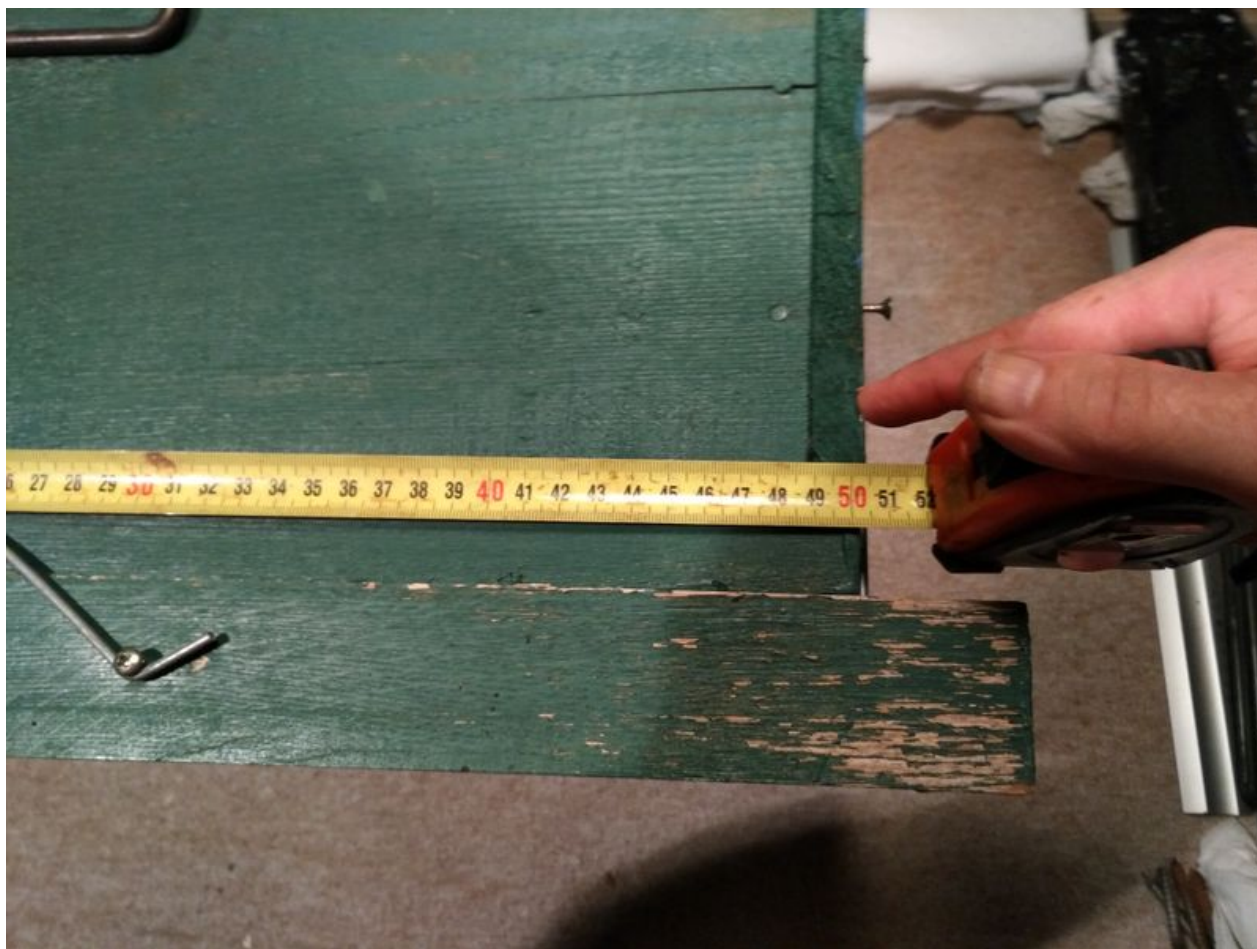

# Fichier:Pied de ruche 2.0 P cot ruche.jpg



Fichier téléversé avec MsUpload on Pied\_de\_ruche

## Historique du fichier

Cliquer sur une date et heure pour voir le fichier tel qu'il était à ce moment-là.

	Date et heure	Vignette	Dimensions	Utilisateur	Commentaire
actuel	28 août 2018 à 09:03		4 160 × 3 120 (2,88 Mio)	Emil (discussion   contributions)	Fichier téléversé avec MsUpload on Pied_de_ruche

Modèle de l'appareil photo	6055K
Fabricant de l'appareil photo	TCL
Ouverture	f/2

Longueur focale	3,8 mm
Date de la prise originelle	25 août 2018 à 15:27
Sensibilité ISO	461
Temps d'exposition	1/33 s (0,03030303030303 s)
Date de modification du fichier	25 août 2018 à 15:27
Positionnement YCbCr	Centré
Résolution verticale	72 ppp
Logiciel utilisé	idol4-user 6.0.1 MMB29M v1AKZ-0 release-keys
Résolution horizontale	72 ppp
Espace colorimétrique	sRGB
Date de la numérisation	25 août 2018 à 15:27
Ouverture de l'APEX	2
Mode d'exposition	Automatique
Date de la numérisation	134 182
Longueur focale pour un film 35 mm	5 mm
Type de capture de la scène	Standard
Type de scène	Image photographiée directement
Date de la prise originelle	134 182
Programme d'exposition	Indéfini
Balance des blancs	Automatique
Date en fraction de seconde	134 182
vitesse d'obturation de l'APEX	5,058
Mode de mesure	Moyenne pondérée au centre
Commentaires de l'utilisateur	e_mode:"AutoModule";"faces":{}}
Signification de chaque composante	1. Y 2. Cb 3. Cr 4. N'existe pas
Flash	Flash non déclenché, suppression du flash obligatoire
Version EXIF	2.2
Luminance APEX	0
Type de capteur	Capteur de couleur à une puce
Version FlashPix prise en charge	0 100
Direction de l'image	90
Date GPS	25 août 2018
Référence pour la direction de l'image	Nord magnétique
Heure GPS (horloge atomique)	13:27
Référence d'altitude (0=altitude, 1=profondeur)	2