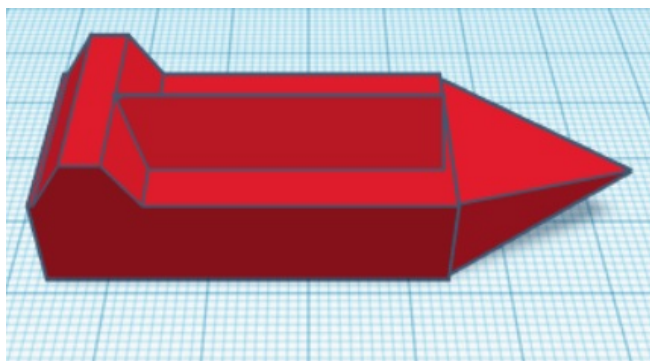

# Fichier:Petit robot porte clé tuto rendu.PNG

Pas de plus haute résolution disponible.


Fichier téléversé avec MsUpload on Spécial:AjouterDonnées/Tutorial/petit\_robot\_porte\_clé

## Historique du fichier

Cliquer sur une date et heure pour voir le fichier tel qu'il était à ce moment-là.

	Date et heure	Vignette	Dimensions	Utilisateur	Commentaire
actuel	8 juin 2018 à 13:56		426 × 235 (115 Kio)	Milkir (discussion   contributions)	Fichier téléversé avec MsUpload on Spécial:AjouterDonnées/Tutorial/petit_robot_porte_clé