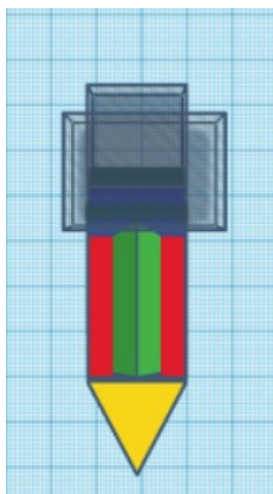

# Fichier:Petit robot porte clé tuto5.PNG

Pas de plus haute résolution disponible.


Fichier téléversé avec MsUpload on Spécial:AjouterDonnées/Tutorial/petit\_robot\_porte\_clé

## Historique du fichier

Cliquer sur une date et heure pour voir le fichier tel qu'il était à ce moment-là.

	Date et heure	Vignette	Dimensions	Utilisateur	Commentaire
actuel	8 juin 2018 à 13:56		178 × 324 (92 Kio)	Mllkir (discussion   contributions)	Fichier téléversé avec MsUpload on Spécial:AjouterDonnées/Tutorial/petit_robot_porte_clé