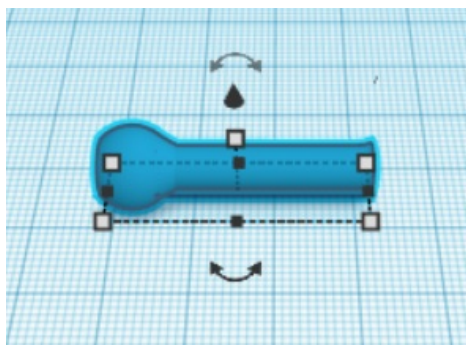

Fichier:Petit robot porte clé eeeeeeeeeeeeeeeeeee.PNG

Pas de plus haute résolution disponible.


Fichier téléversé avec MsUpload on Petit_robot_porte_clé

Historique du fichier

Cliquer sur une date et heure pour voir le fichier tel qu'il était à ce moment-là.

	Date et heure	Vignette	Dimensions	Utilisateur	Commentaire
actuel	12 juin 2018 à 09:12		293 × 215 (108 Kio)	Milkir (discussion contributions)	Fichier téléversé avec MsUpload on Petit_robot_porte_clé
	12 juin 2018 à 09:12		293 × 215 (108 Kio)	Milkir (discussion contributions)	Fichier téléversé avec MsUpload on Petit_robot_porte_clé

Résolution horizontale	47,24 p/cm
Résolution verticale	47,24 p/cm