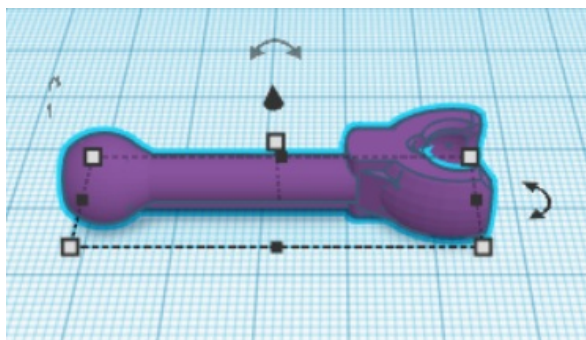

Fichier:Petit robot porte clé eeeeeeeee.PNG

Pas de plus haute résolution disponible.


Fichier téléversé avec MsUpload on Petit_robot_porte_clé

Historique du fichier

Cliquer sur une date et heure pour voir le fichier tel qu'il était à ce moment-là.

	Date et heure	Vignette	Dimensions	Utilisateur	Commentaire
actuel	12 juin 2018 à 09:12		369 × 212 (133 Kio)	Milkir (discussion contributions)	Fichier téléversé avec MsUpload on Petit_robot_porte_clé
	12 juin 2018 à 09:12		369 × 212 (133 Kio)	Milkir (discussion contributions)	Fichier téléversé avec MsUpload on Petit_robot_porte_clé

Résolution horizontale	47,24 p/cm
Résolution verticale	47,24 p/cm