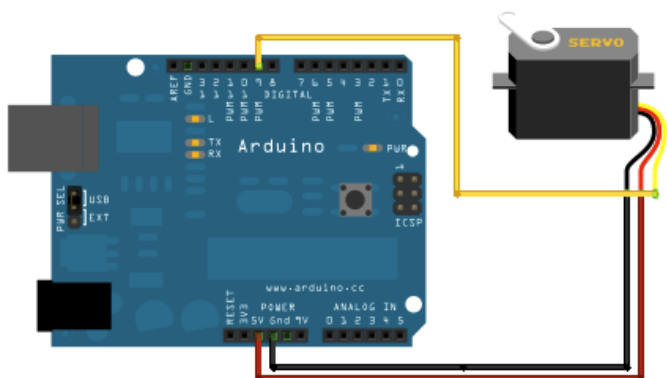

Fichier:Petit bras robotique sweep bb.png

Pas de plus haute résolution disponible.


Petit_bras_robotique_sweep_bb

Historique du fichier

Cliquer sur une date et heure pour voir le fichier tel qu'il était à ce moment-là.

	Date et heure	Vignette	Dimensions	Utilisateur	Commentaire
actuel	13 janvier 2019 à 18:15		473 × 270 (18 Kio)	Fablab Mobile Brussels (discussion contributions)	Petit_bras_robotique_sweep_bb